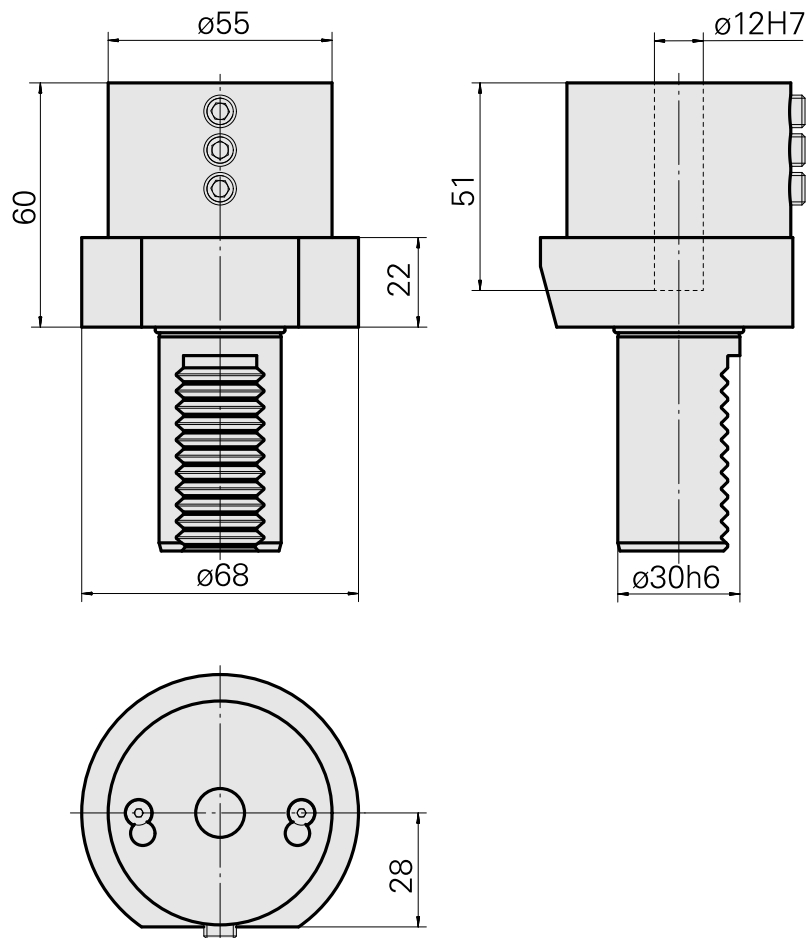

## Porta-brocas VDI 30 D12, Formato E2

### Características técnicas

Haste VDI	VDI 30
Acionamento	não acionado
Fixação VDI	nenhuma
Refrigeração	externo e interno
Pressão (até)	20 bar
Recepção	D12
Reversível em 180°	não
Data carrier	verificar furação alojamento
X [mm]	60
Y [mm]	-
Z [mm]	-
Produtos INDEX TRAUB	V100 • V200 • V160C • V160G • V300 • TNA300

### Outros acessórios

[Bucha de montagem com anel D12](#)

ID do produto : 11060576

ID anterior do produto : W94280.21--

---