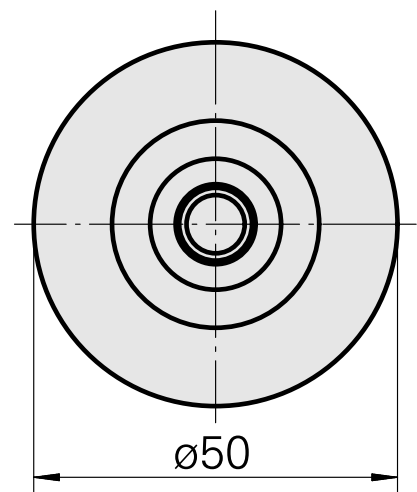

## WFB 32-20 Schrumpfaufnahme D10

### Technische Daten

WZH Zubehörkategorie	WFB 32-20
Aufnahme	Schrumpfaufnahme D10
Schnellwechseleinsätze	Schrumpfaufnahme