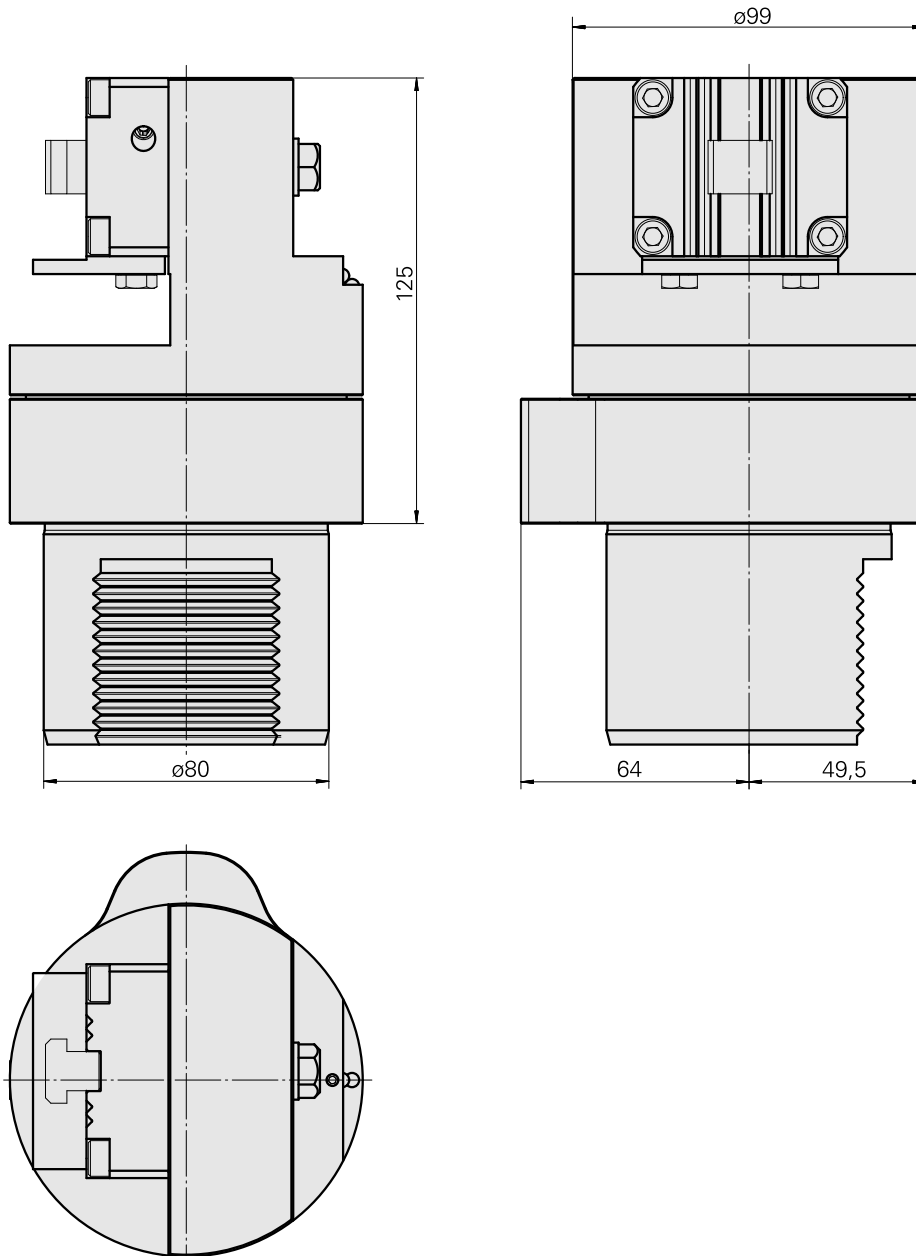

### Technische Daten

**WZH Zubehörkategorie**

Adapter für Voreinstellgeräte

**Aufnahme**

D80 für Voreinstellgeräte

**Werkzeugaufnahme**

MS16 Stechschlitten 6.0