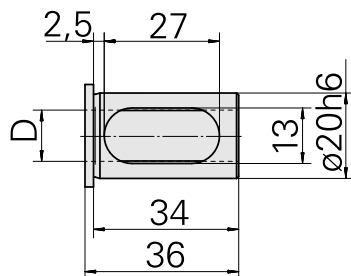

Aufnahmebuchse mit Bund D20/ 8mm

Technische Daten

WZH Zubehörkategorie	Aufnahmebuchse mit Bund
Aufnahme	D20
Werkzeugaufnahme	8mm

Dokumente

Für dieses Produkt sind keine Downloads vorhanden