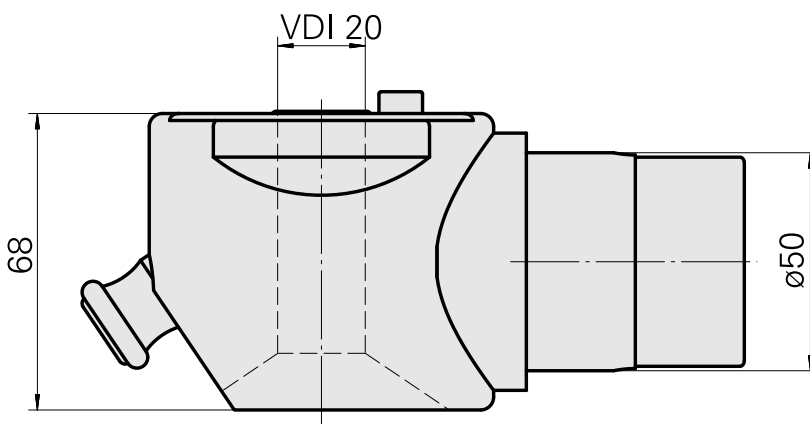

Adapter Montagehilfe VDI 20

Technische Merkmale

WZH Zubehörkategorie

Adapter Montagehilfe

Werkzeugaufnahme

VDI 20

Dokumente

Für dieses Produkt sind keine Downloads vorhanden