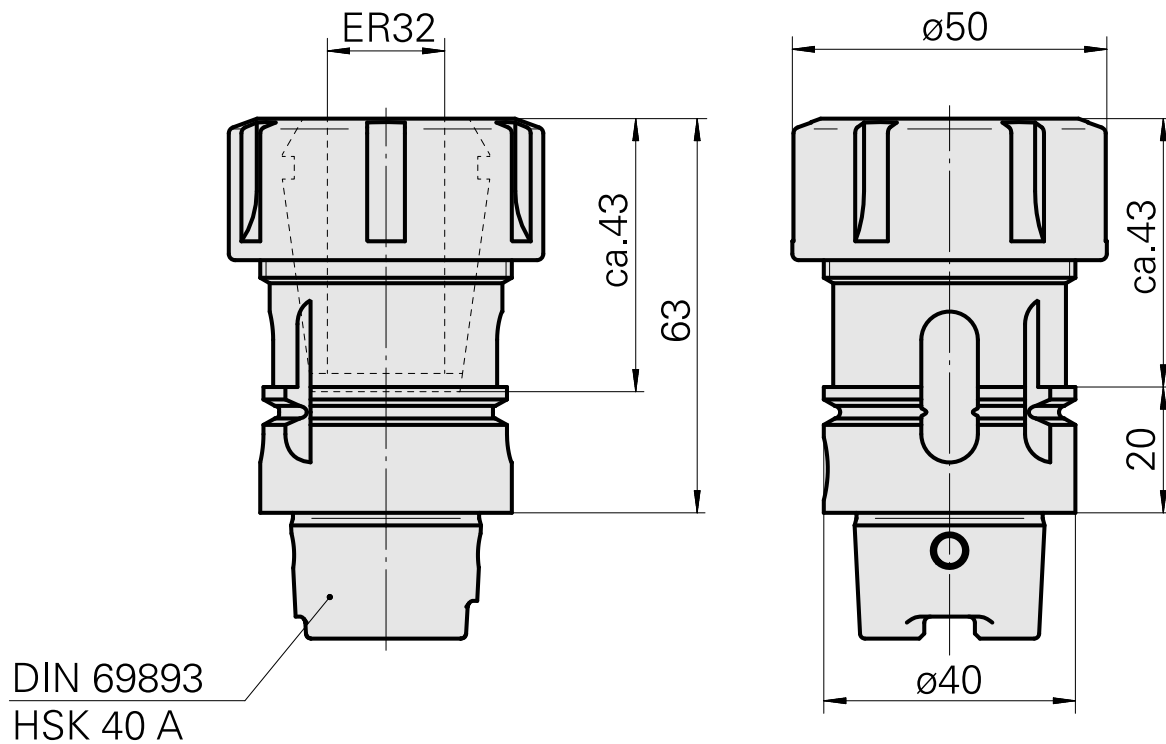

## Bohrhalter HSK 40 A ER32

### Caratteristiche tecniche

Schaft HSK	HSK 40
Form HSK	A
Aufnahme	ER32
Kühlung	innen
Druck	80 bar
X [mm]	63
Produkte INDEX TRAUB	G160 • V100 • G200.2 • G220 • R200 • TNX65/42 • G220.3 • TNX220.3