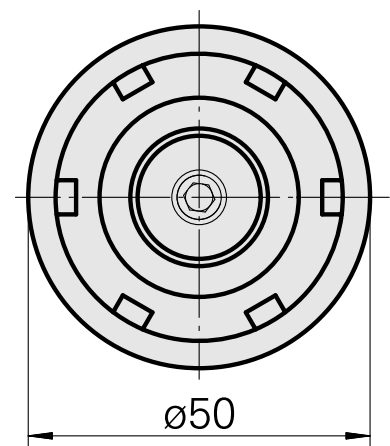

WFB 32-20 ER25

Technische Daten

WZH Zubehörkategorie

WFB 32-20

Aufnahme

ER25

Schnellwechseleinsätze

Spannzangenaufnahme

Dokumente

Für dieses Produkt sind keine Downloads vorhanden

Zubehör

Zum Betrieb benötigt

[Spannschlüssel E25](#)

Artikel-Id : 10802433
frühere Artikel-Id : 490219.0251

WZH Zubehörkategorie Werkzeug für Spannzangen	Aufnahme ER25	Spannzangentyp ER25	Spannmuttertyp Innengewinde
Werkzeug für Spannzangen Spannmutterschlüssel			

Optionales Zubehör

Zubehör für Werkzeughalter

[Spannmutter M32x1,5](#)

Artikel-Id : 10193990
frühere Artikel-Id : 901939.0251

WZH Zubehörkategorie Spannmutter	Aufnahme ER25	Spannzangentyp ER25	Spannmuttertyp Innengewinde
-------------------------------------	------------------	------------------------	--------------------------------