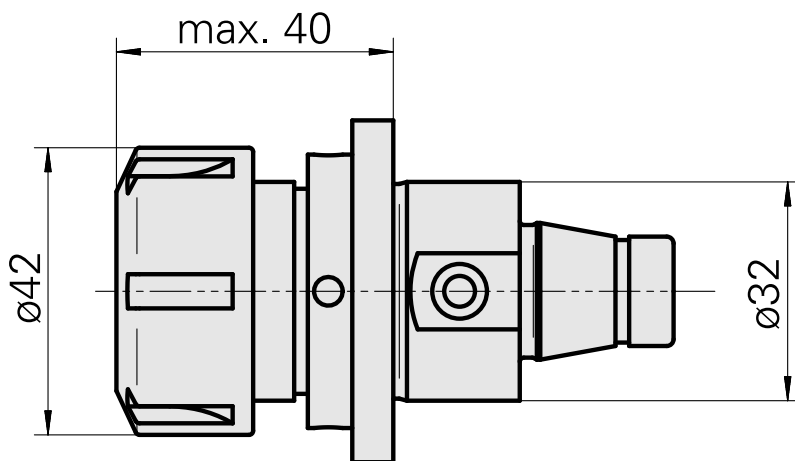

WFB 32-20 ER25

Technische Daten

WZH Zubehörkategorie

WFB 32-20

Aufnahme

ER25

Schnellwechseleinsätze

Spannzangenaufnahme

Dokumente

Für dieses Produkt sind keine Downloads vorhanden

Zubehör

Zum Betrieb benötigt

[Spannschlüssel E25](#)

Artikel-Id : 10802433
frühere Artikel-Id : 490219.0251

WZH Zubehörkategorie Werkzeug für Spannzangen	Aufnahme ER25	Spannzangentyp ER25	Spannmuttertyp Innengewinde
Werkzeug für Spannzangen Spannmutterschlüssel			

Optionales Zubehör

Zubehör für Werkzeughalter

[Spannmutter M32x1,5](#)

Artikel-Id : 10193990
frühere Artikel-Id : 901939.0251

WZH Zubehörkategorie Spannmutter	Aufnahme ER25	Spannzangentyp ER25	Spannmuttertyp Innengewinde
-------------------------------------	------------------	------------------------	--------------------------------