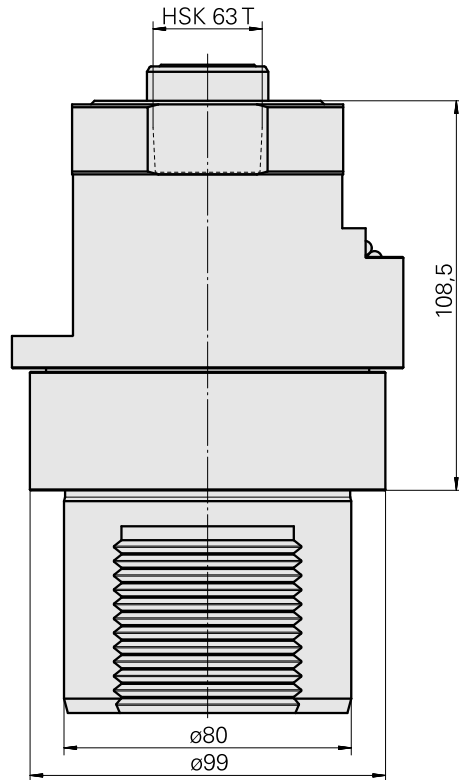

### Technische Merkmale

WZH Zubehörkategorie

Adapter für Voreinstellgeräte

Aufnahme

D80 für Voreinstellgeräte

Werkzeugaufnahme

HSK 63