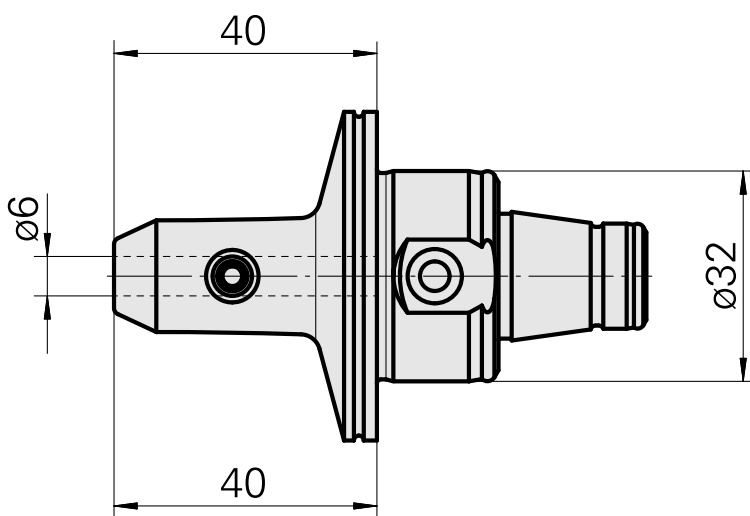

WFB 32-20 D6

Technische Daten

WZH Zubehörkategorie

WFB 32-20

Aufnahme

D6

Schnellwechseleinsätze

Weldon-Aufnahme