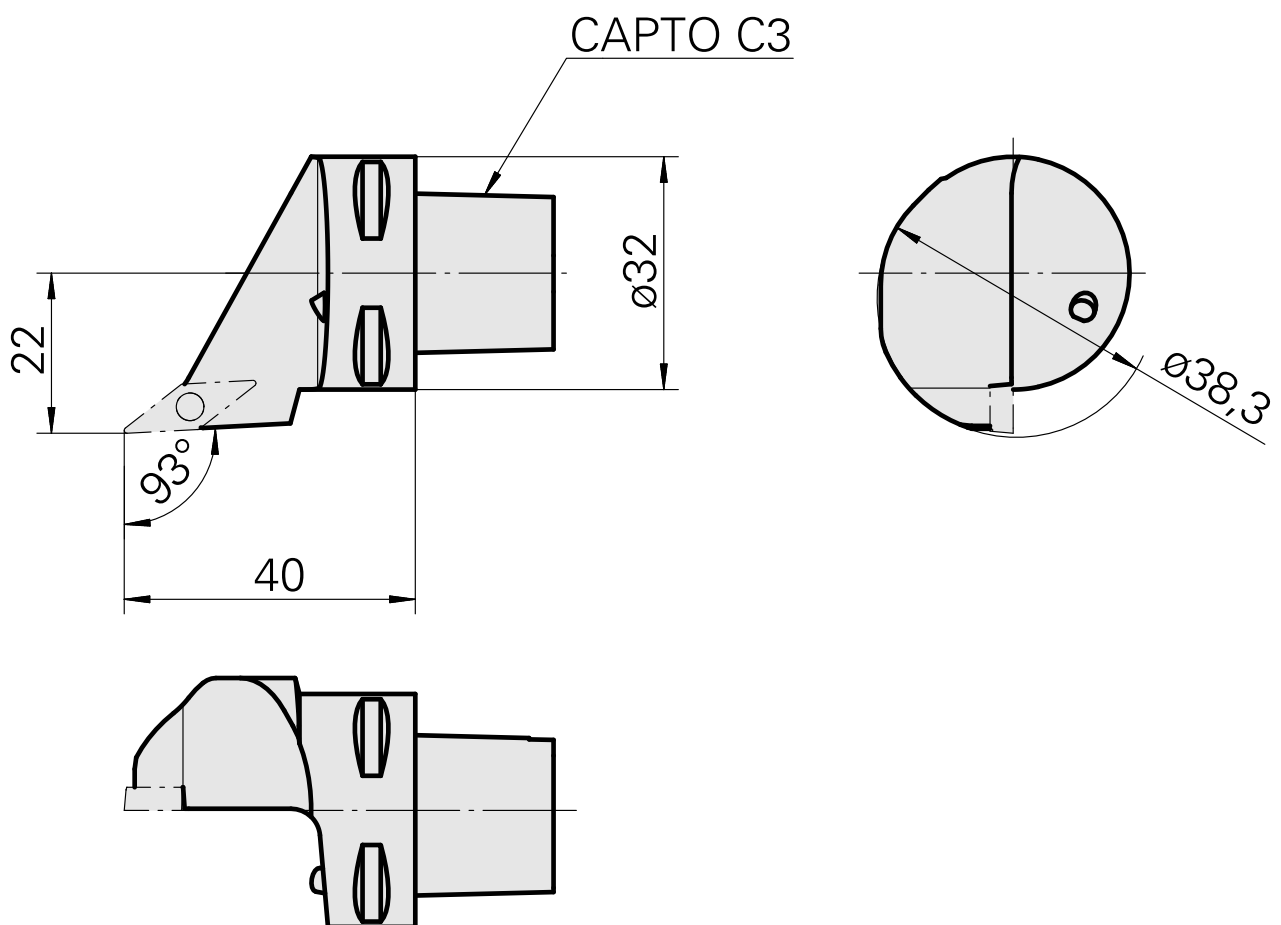

INDEX CAPTO C3 für VC.. 1103.., rechts, mit Greiferrille

Technische Daten

WZH Zubehörkategorie

INDEX CAPTO C3

Aufnahme

für VC.. 1103..

Schnellwechseleinsätze

Drehhalter