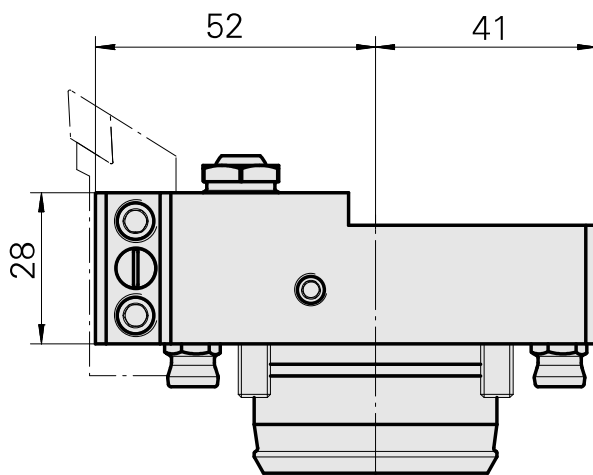

## Porta-ferramentas de torno

### Características técnicas

Sistema KPS	KPS 45
Acionamento	não acionado
Refrigeração	externo e interno
Recepção	Quadrado 16x16
Pressão (até)	80 bar
X [mm]	28
Y [mm]	–
Z [mm]	52
Produtos INDEX TRAUB	TNL20 • TNL32-11 compact

#### [Tubeira Kugel D10 - Bohrung D2 40°](#)

ID do produto : 10072335

ID anterior do produto : 910693

---

#### [Bucha 10 D x 6 D x 12,5](#)

ID do produto : 10670360

ID anterior do produto : W67530.0824

---