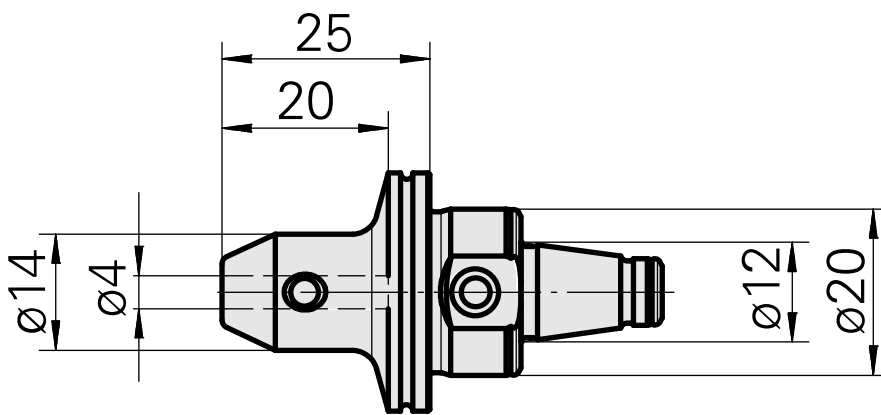

WFB 20-12 D4

Technische Daten

WZH Zubehörkategorie

WFB 20-12

Aufnahme

D4

Schnellwechseleinsätze

Weldon-Aufnahme