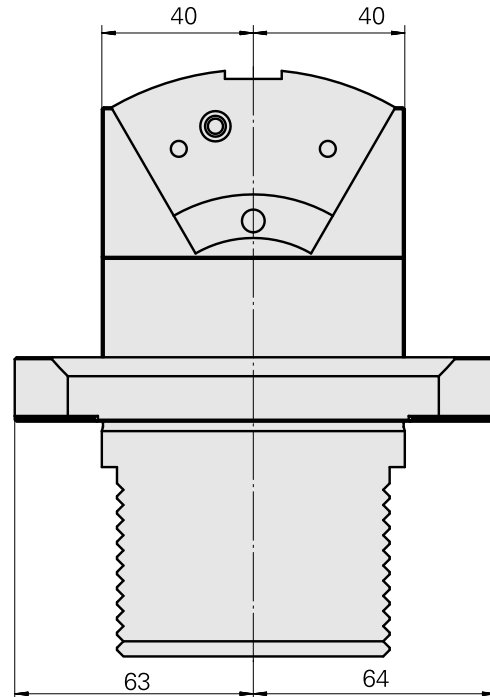

Presetting device D80/TNL12

Technische Daten

WZH Zubehörkategorie

Adapter für Voreinstellgeräte

Aufnahme

D80 für Voreinstellgeräte

Werkzeugaufnahme

Rundprisma-Aufnahme TNL12