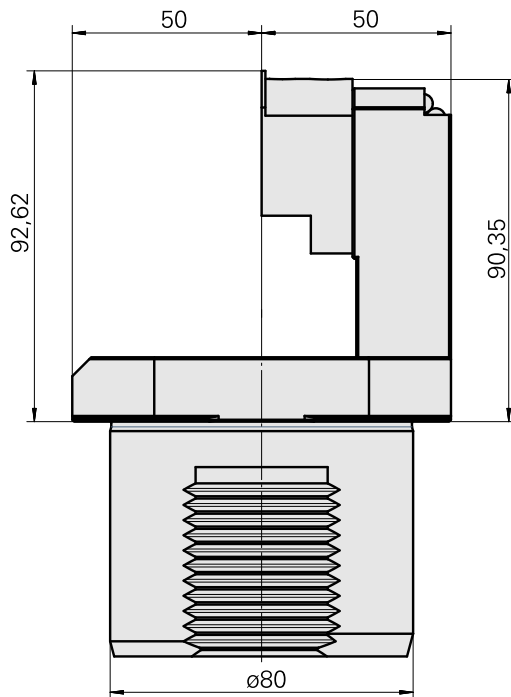

Presetting device D80/TNL12

Technische Daten

WZH Zubehörkategorie

Adapter für Voreinstellgeräte

Aufnahme

D80 für Voreinstellgeräte

Werkzeugaufnahme

Rundprisma-Aufnahme TNL12