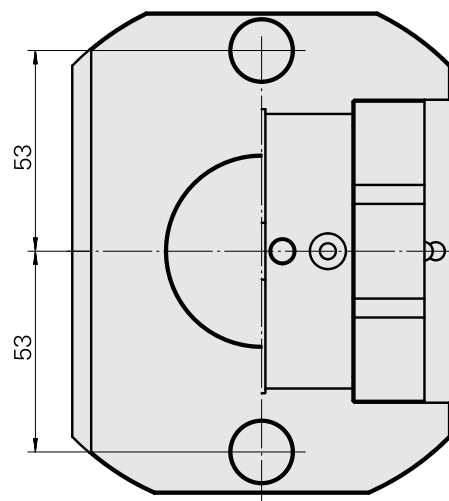

Presetting device D80/TNL12

Technische Daten

WZH Zubehörkategorie

Adapter für Voreinstellgeräte

Aufnahme

D80 für Voreinstellgeräte

Werkzeugaufnahme

Rundprisma-Aufnahme TNL12