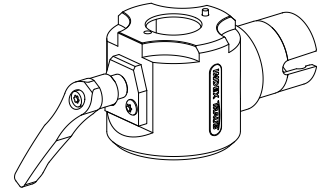

Adapter mounting aid Quill D36 (1.42 ")

Technische Daten

WZH Zubehörkategorie

Adapter Montagehilfe

Werkzeugaufnahme

Pinole D36

Dokumente

Für dieses Produkt sind keine Downloads vorhanden