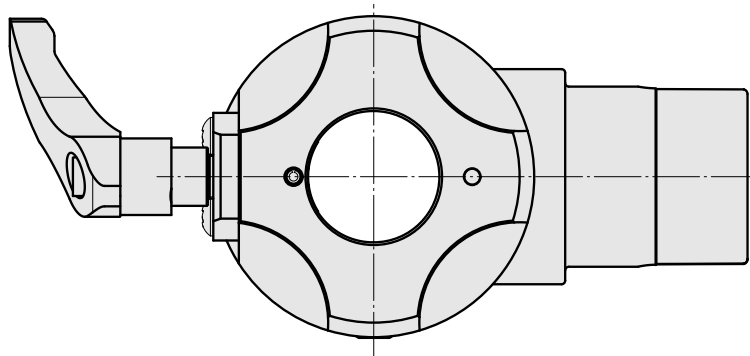

Adapter mounting aid Quill D36 (1.42 ")

Technische Daten

WZH Zubehörkategorie

Adapter Montagehilfe

Werkzeugaufnahme

Pinole D36

Dokumente

Für dieses Produkt sind keine Downloads vorhanden