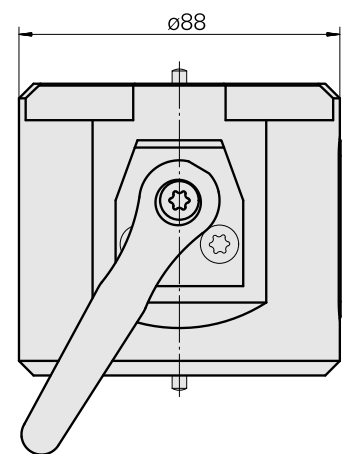

Adapter mounting aid Quill D36 (1.42 ")

Technische Daten

WZH Zubehörkategorie

Adapter Montagehilfe

Werkzeugaufnahme

Pinole D36

Dokumente

Für dieses Produkt sind keine Downloads vorhanden