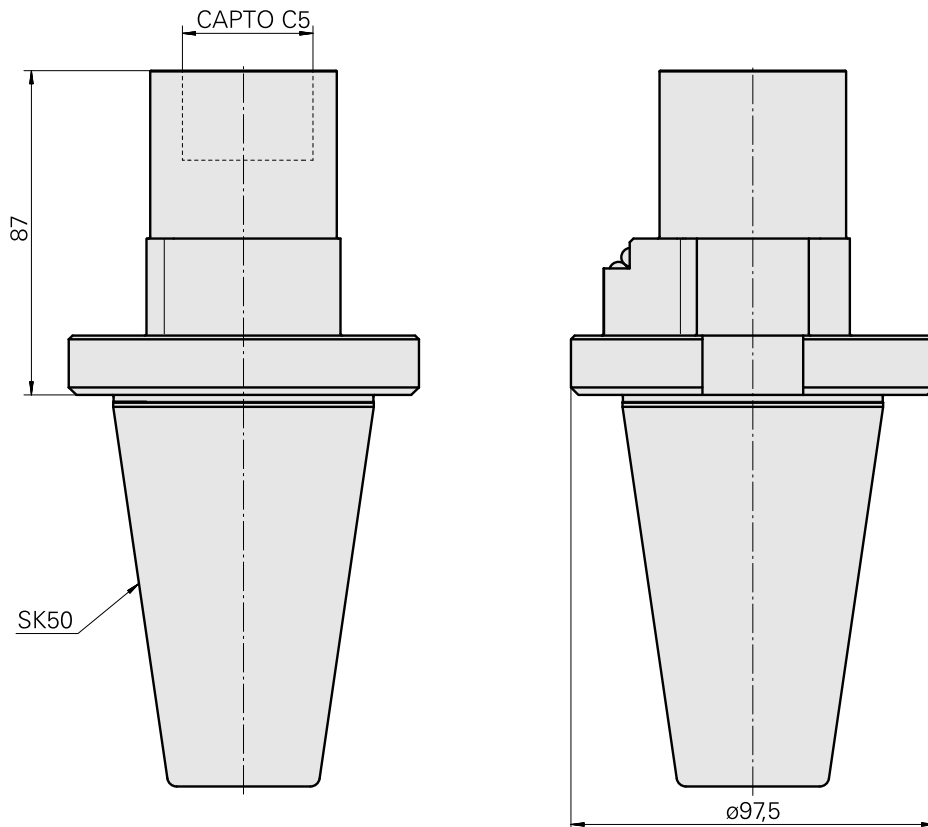

### Technische Daten

WZH Zubehörkategorie

Adapter für Voreinstellgeräte

Aufnahme

SK50 für Voreinstellgeräte

Werkzeugaufnahme

INDEX CAPTO C5