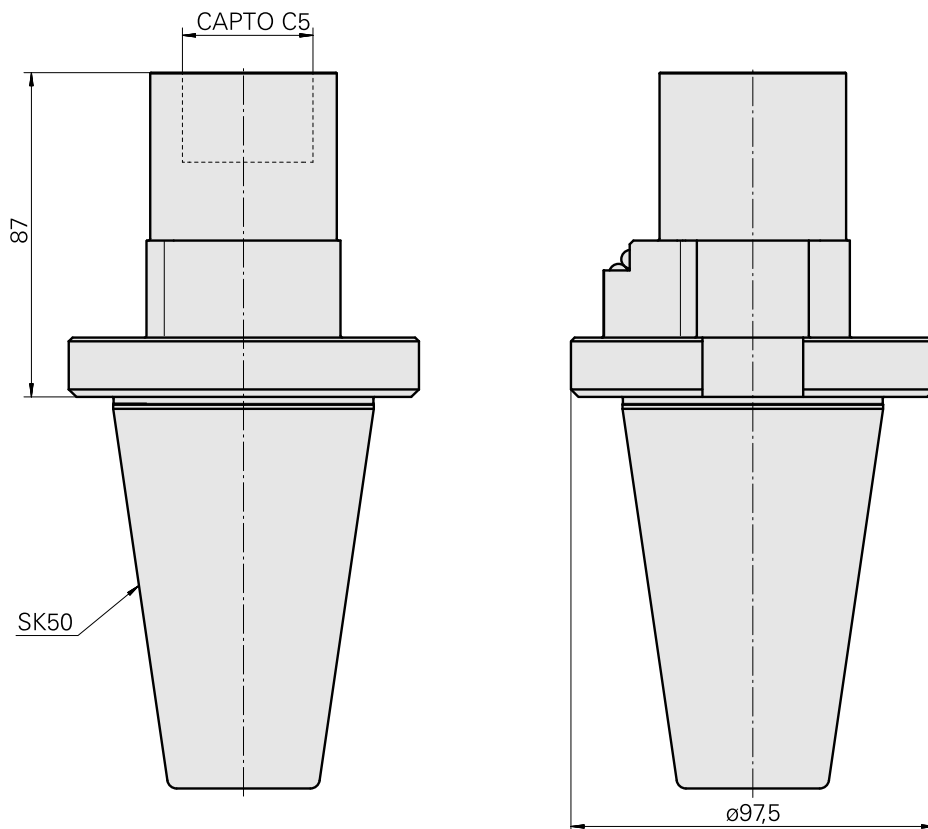

### Características técnicas

PF Categoria de acessórios

Adaptador para apar.pré-ajuste

Recepção

SK50

Alojamento de ferramenta

CAPTO C5