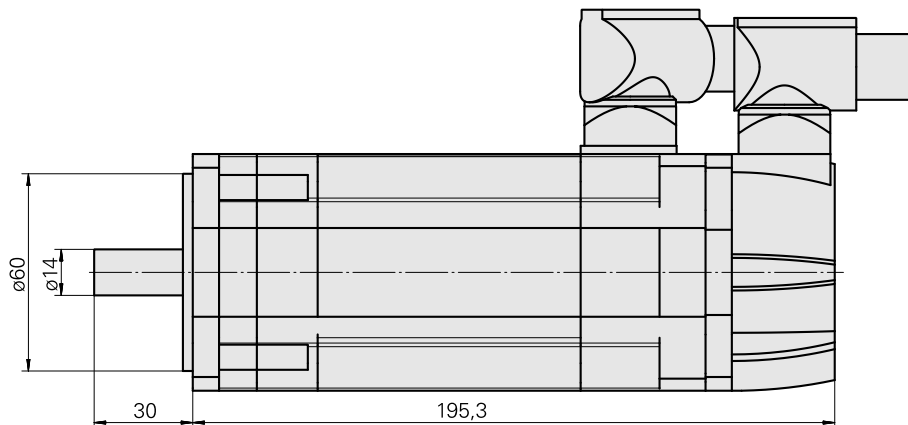

### Technische Daten

<b>Hersteller Produktlinie</b>	Siemens
<b>Elektrische Baugruppen</b>	Servomotor
<b>Hersteller Produktlinie</b>	1FT7
<b>Spannung [V]</b>	600 Volt
<b>(Nenn-) Drehzahl [1/min]</b>	6000 1/Minute
<b>Nennleistung [W]</b>	900 Watt
<b>(Stillstands-) Drehmoment [Nm]</b>	2 Newtonmeter
<b>Steckverbindung/-typ</b>	M23 (Gr. 1 / Geber)
<b>Schutzart</b>	IP67
<b>Geber-Auflösung [ST]</b>	2048 Stück
<b>Geber-Typ</b>	increment
<b>Bremse</b>	nein – ungebremst
<b>Motor-Bauform</b>	IM B5