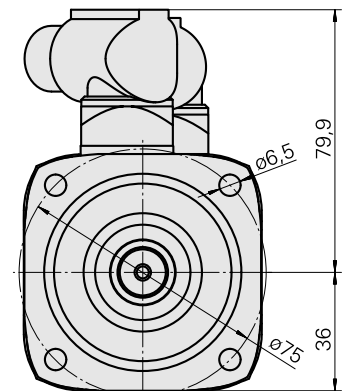

### Technische Daten

<b>Hersteller Produktlinie</b>	Siemens
<b>Elektrische Baugruppen</b>	Servomotor
<b>Hersteller Produktlinie</b>	1FT7
<b>Spannung [V]</b>	600 Volt
<b>(Nenn-) Drehzahl [1/min]</b>	6000 1/Minute
<b>Nennleistung [W]</b>	900 Watt
<b>(Stillstands-) Drehmoment [Nm]</b>	2 Newtonmeter
<b>Steckverbindung/-typ</b>	M23 (Gr. 1 / Geber)
<b>Schutzart</b>	IP67
<b>Geber-Auflösung [ST]</b>	2048 Stück
<b>Geber-Typ</b>	increment
<b>Bremse</b>	nein – ungebremst
<b>Motor-Bauform</b>	IM B5