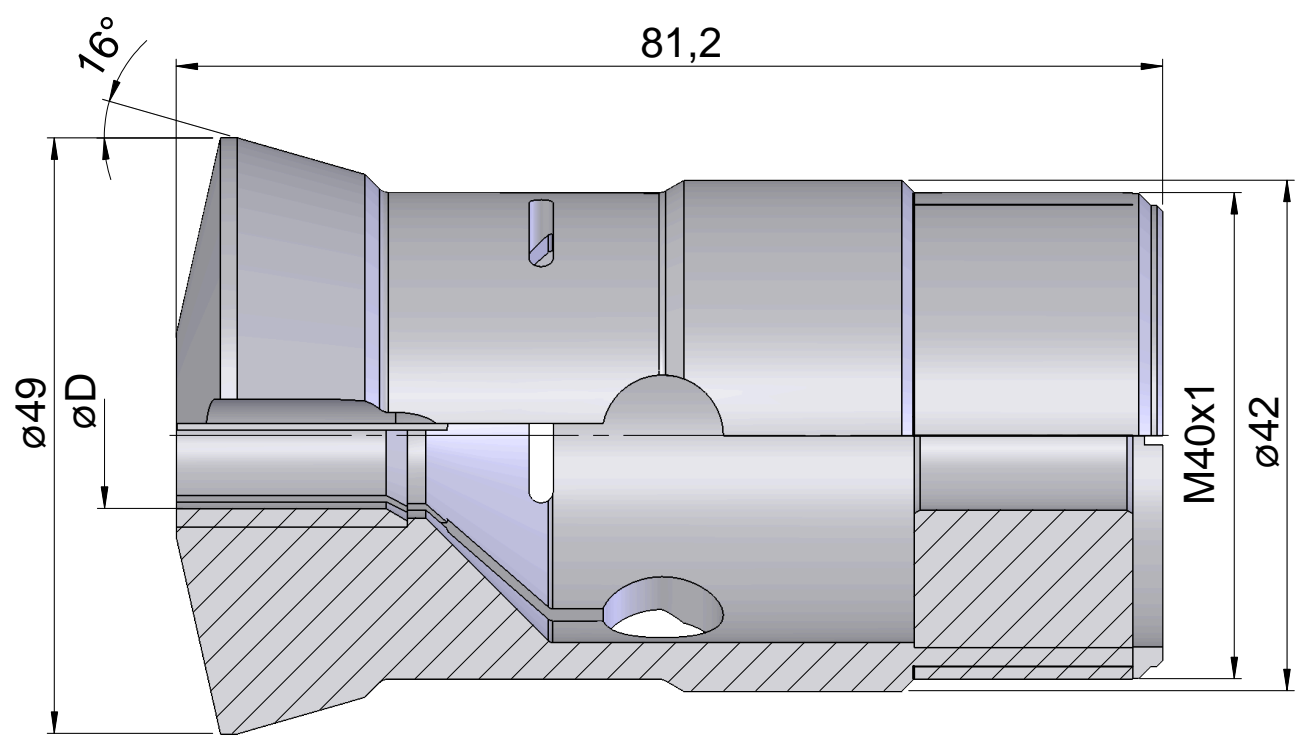

### 技术特点

夹具尺寸

T229 Axfix

外购生产线

夹紧型式

带硬质合金附件

名义直径 (mm)

22 Millimeter

夹紧方法

外部夹紧

夹头型式

可编程 (Axfix)

夹头类型

S型槽

外购生产线

Schlenker

### 备注

带衬套