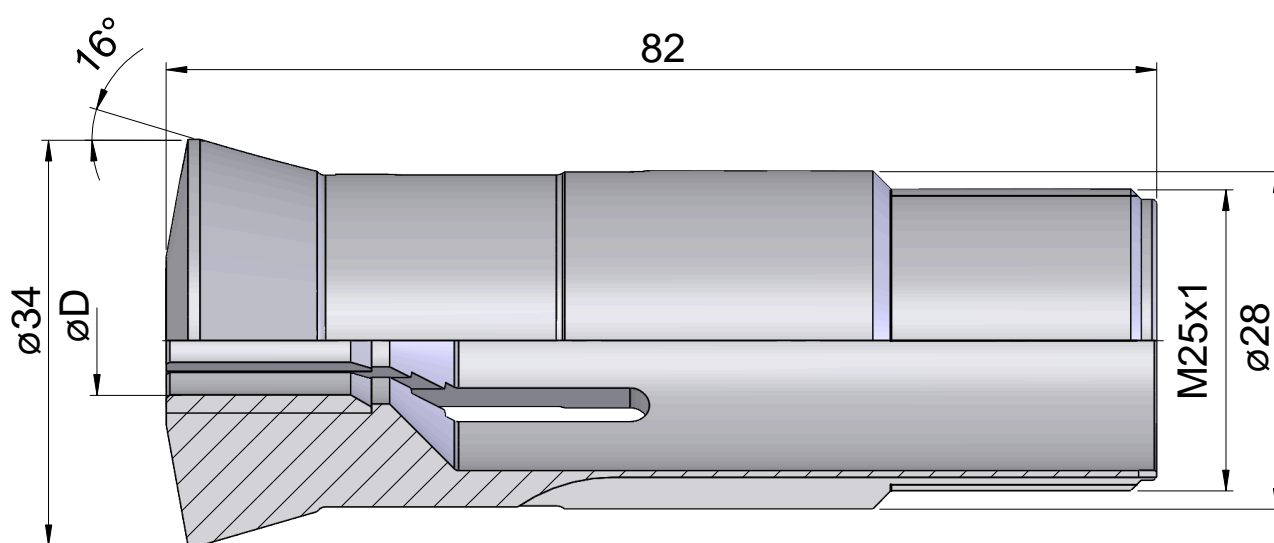

## Guide bush T223 $\varnothing=7,00$

### Caratteristiche tecniche

Altezza mont. sistema serr.	T223
Lin. prod. di altri produkt.	
Tipo di serraggio	Con inserto HM
Diametro nominale (mm)	7 Millimeter
Metodo di serraggio	Serraggio esterno
Modello pinza di serraggio	regolabile
Variante pinza di serraggio	Scanalatura a S
Lin. prod. di altri produkt.	Schlenker