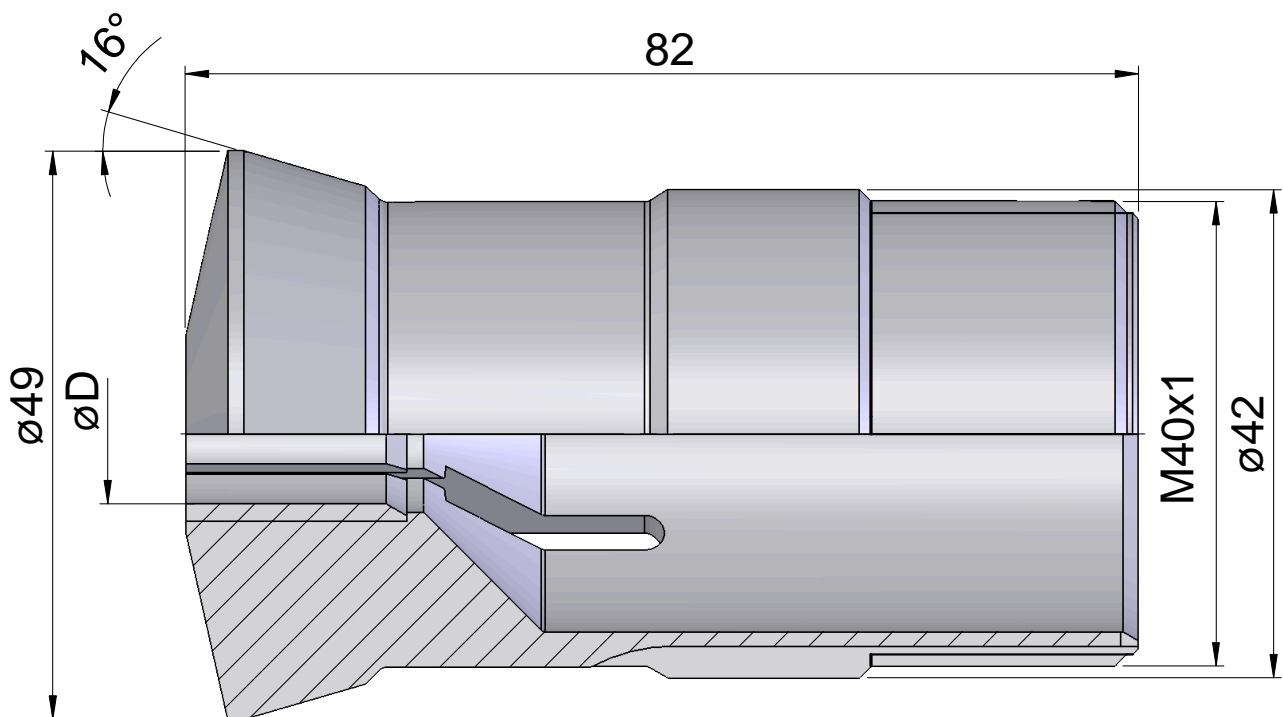

## Guide bush

### 技术特点

夹具尺寸	T229
外购生产线	
夹紧型式	带硬质合金附件
名义直径 (mm)	13 Millimeter
夹紧方法	外部夹紧
夹头型式	可调
夹头类型	S型槽
外购生产线	Schlenker