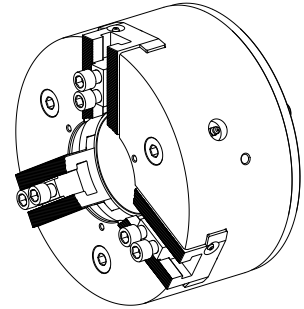

Mordça

Características técnicas

Produtos INDEX TRAUB	R300
Passagem do fuso	102mm
Lado de usinagem	Fuso principal • Contra fuso
Alojamento do fuso	KK 8

De momento, não está disponível uma visão de 3 lados para esse produto

Documentos

Não há downloads disponíveis para este produto

Acessórios

Necessário para operação

Adaptador

ID do produto : 10752279

ID anterior do produto : 908127.8351

Anel de vedação

ID do produto : 10801809

ID anterior do produto : 479103.1141

Lin. prod. de outr. fabricant. Trelleborg	N.º mat. TSS	Espessura do cordão 1.78 Millimeter	Lin. prod. de outr. fabricant. O-Ring
---	--------------	--	---