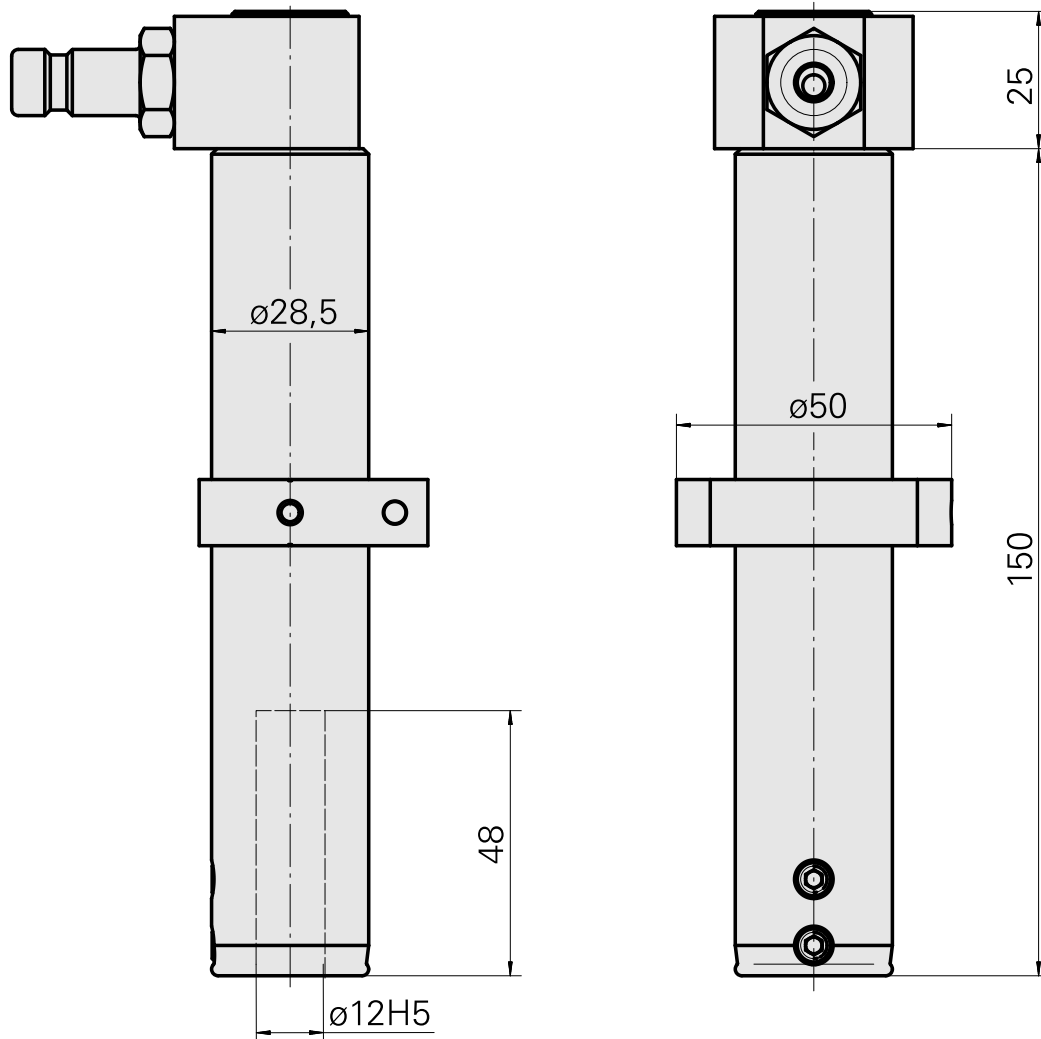

Portapunte D12

Caratteristiche tecniche

Azionamento	non azionato
Fissaggio MS	Anello di bloccaggio D28,5
Raffreddamento	interno
Pressione	80 bar
Attacco	D12
X [mm]	-
Y [mm]	-
Z [mm]	-
Prodotti INDEX TRAUB	A100 • MS16-6 • MS22-6 • MS22-8 • MS24-6 • MS16-6 Plus

Documenti

Non sono disponibili download per questo prodotto

Accessori

Accessori opzionali

Altri accessori

[Bussola attacco con manicotto D12](#)

Id prodotto : 11060576

Id prodotto precedente : W94280.21--

[Frizione SP-006-0-WR513-11-2 Serie LP](#)

Id prodotto : 10837142

Id prodotto precedente : 474940.0112

[Niples SP-006-1-WR013-11 Serie LP](#)

Id prodotto : 10186287

Id prodotto precedente : 474946.25
