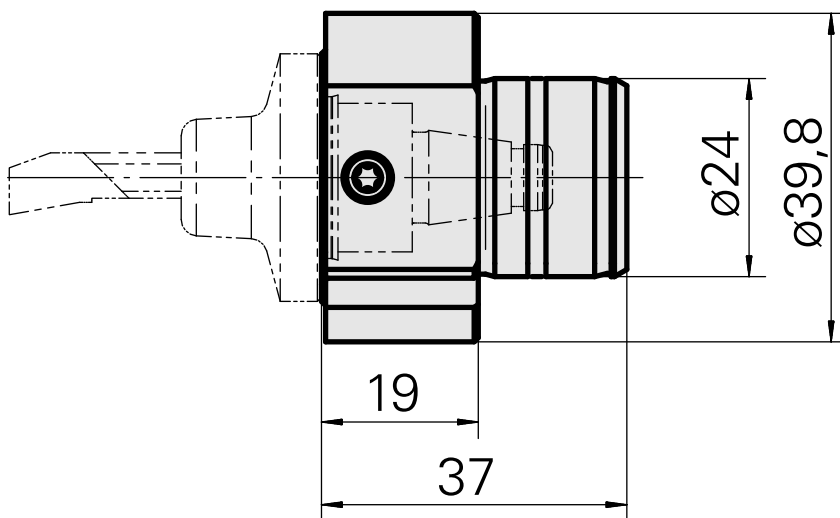

Aufnahme WFB 20-12

Características técnicas

Antrieb	nicht angetrieben
Kühlung	innen
Aufnahme	WFB 20-12
Druck	80 bar
X [mm]	19
Y [mm]	-
Z [mm]	-
Produkte INDEX TRAUB	ABC65 • TNK42/65 • TNL18 • TNL20 • TNL32-11 • TNL32 • TNL32-11 compact • TNL20-11 • TNL32 compact • TNL20.2-11 • TNK40.2-10 • TNL20.2 • TNK40.2