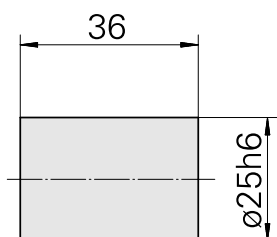

## Bussola di serraggio D25/ prerettificato

### Caratteristiche tecniche

<b>Categoria acces. portautensile</b>	Bussola di serraggio
<b>Attacco</b>	D25
<b>Attacco per utensile</b>	prerettificato

11053624  
8993125.

**INDEX**

---