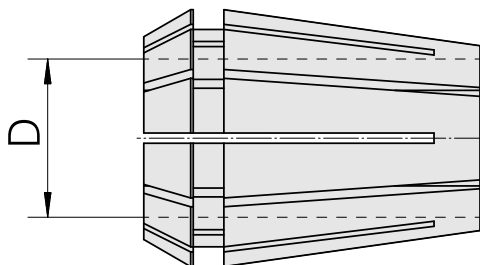

Pinze di serraggio ER ER 25 6-7mm

Caratteristiche tecniche

Categoria acces. portautensile	Pinze di serraggio ER
Attacco	ER25
Attacco per utensile	6-7mm
Tipo pinza di serraggio	ER 25

Documenti

Non sono disponibili download per questo prodotto