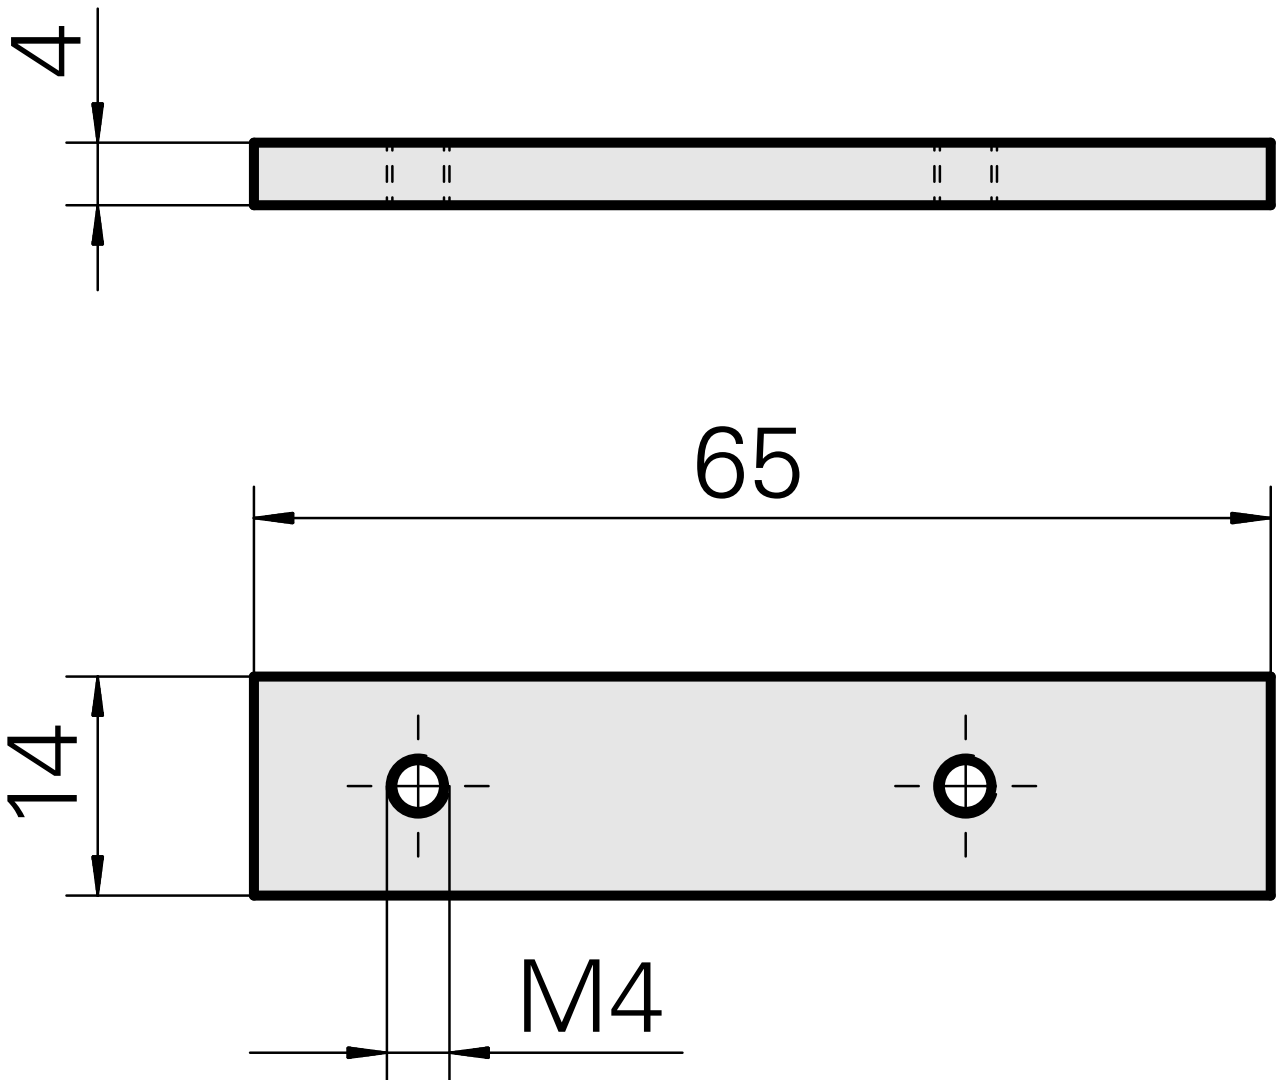

## Piastra di serraggio, altezza 4 mm

### Caratteristiche tecniche

Categoria acces. portautensile

Piastra di compensazione

Attacco

Quadrato 16x16