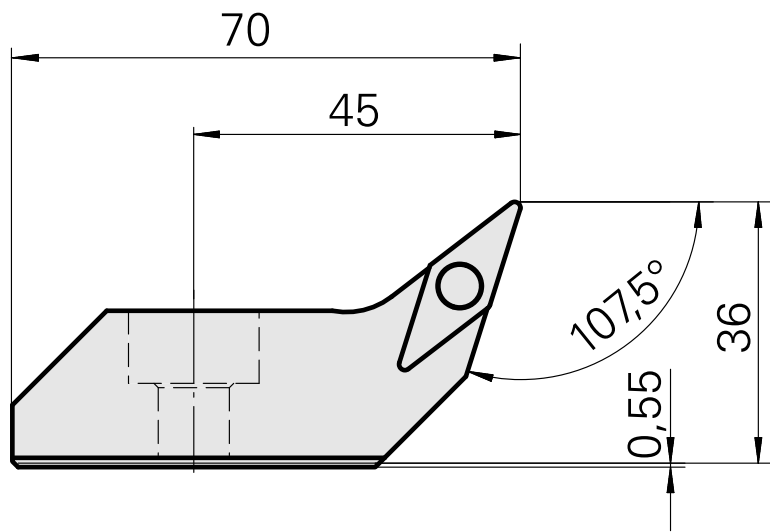

Ponta cortante (broca) para VB.. 1604..

Características técnicas

Recepção	para VB.. 1604..
Refrigeração	interno
Pressão (até)	50 bar
X [mm]	36
Z [mm]	45
Produtos INDEX TRAUB	G220 • G420 • G520 • G320.2 • G220.3 • TNX220.3