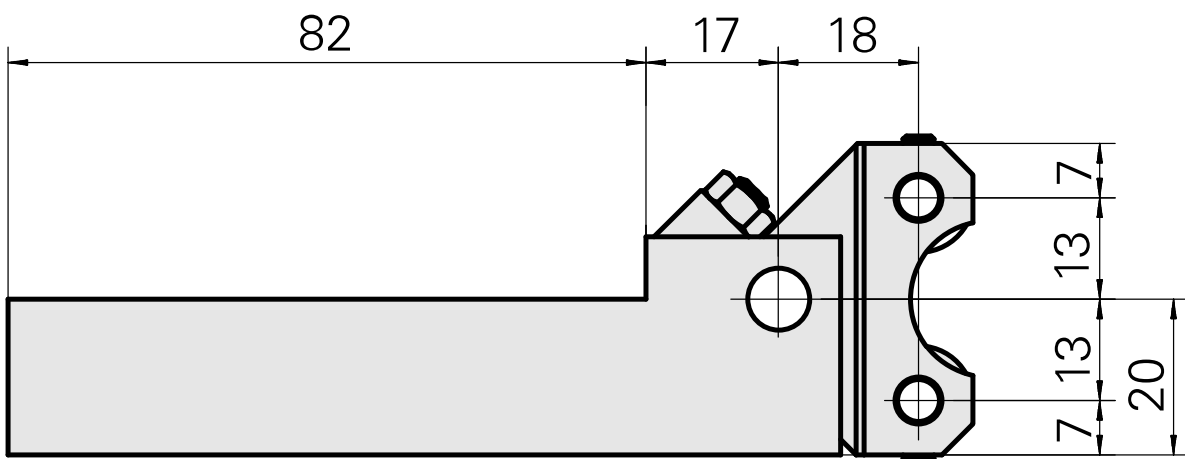

Insert, for 2 knurling wheels

Características técnicas

PF Categoria de acessórios

Suporte de ferram. recartilha

Recepção

Quadrado 20x20

Documentos

Não há downloads disponíveis para este produto