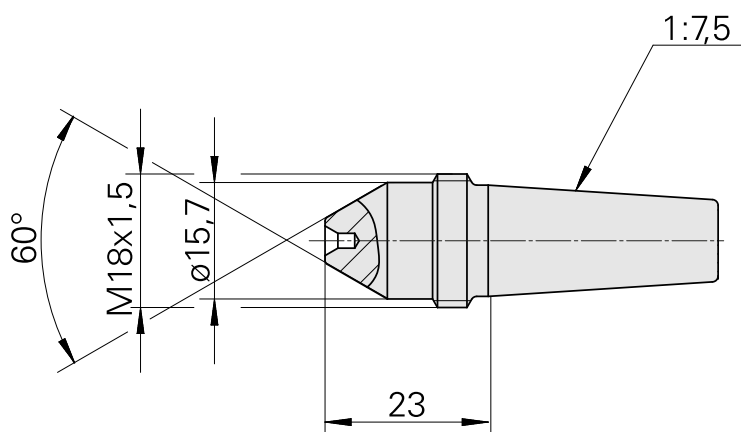

Pointe de centrage, 60° D16 mm avec centre pour corps creux

Données techniques

Catégorie d'accessoires PO

Attachement

Pointe de guidage, universelle

D15,4/Cône 1:7,5

Documents

Aucun téléchargement n'est disponible pour ce produit