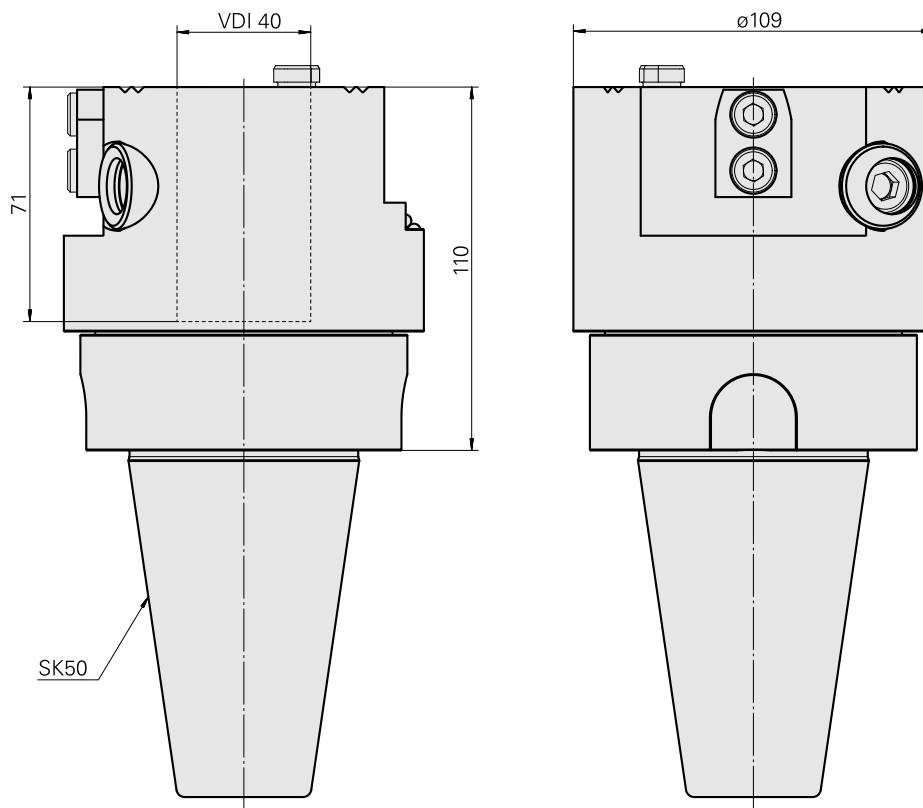

### Technische Daten

**WZH Zubehörkategorie**

Adapter für Voreinstellgeräte

**Aufnahme**

SK50 für Voreinstellgeräte

**Werkzeugaufnahme**

VDI 40