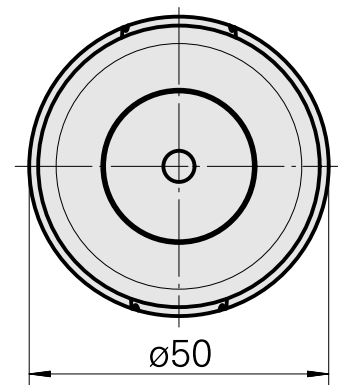

## WFB 32-20 D25

### 技术特点

刀座附件类别  
夹具  
快换夹头

WFB 32-20  
D25  
Weldon刀柄