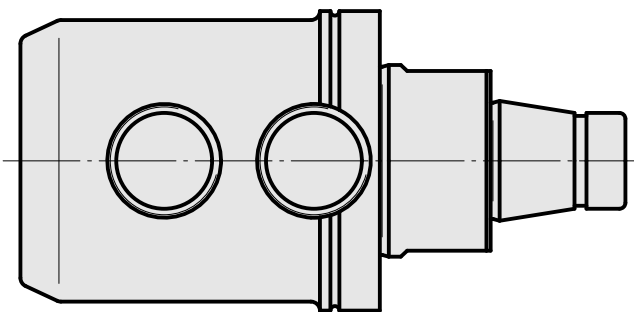

### 技术特点

刀座附件类别  
夹具  
快换夹头

WFB 32-20  
D25  
Weldon刀柄