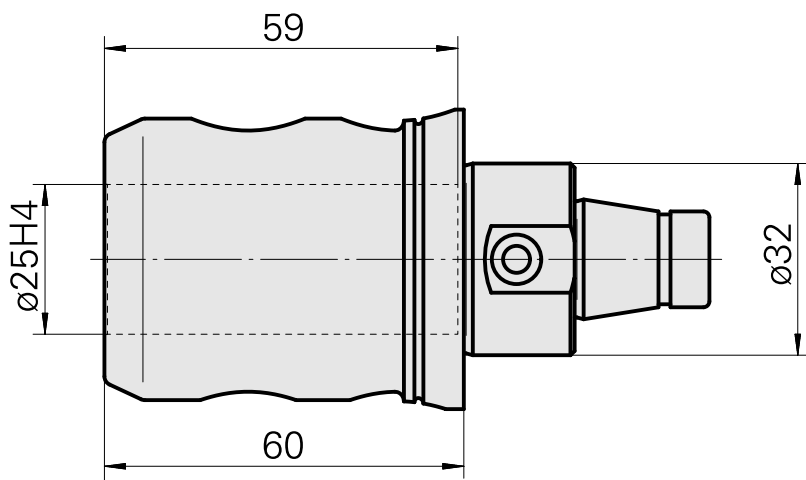

### 技术特点

刀座附件类别  
夹具  
快换夹头

WFB 32-20  
D25  
Weldon刀柄