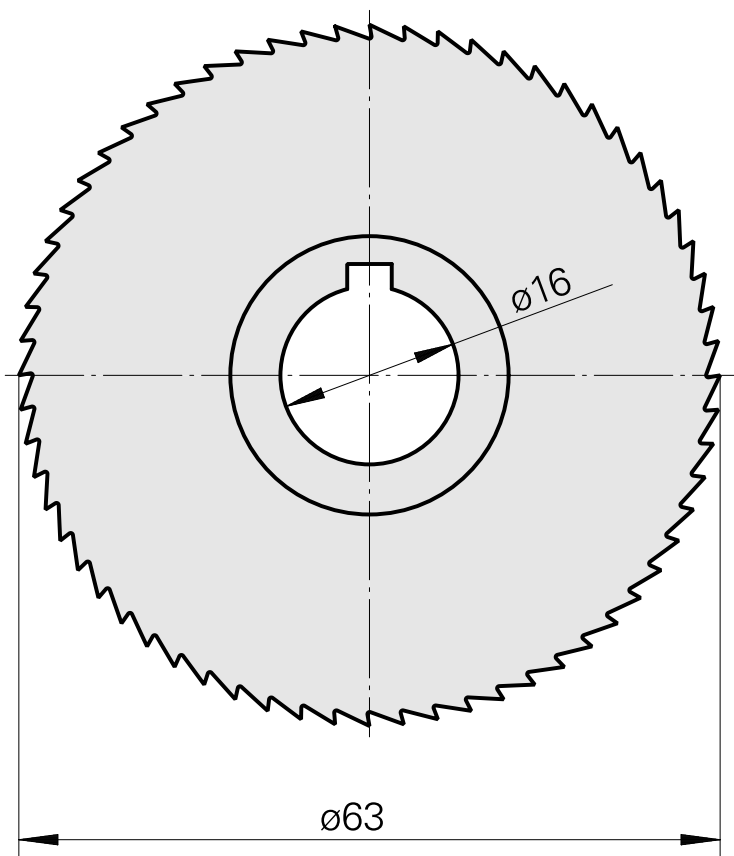

Lame de scie, épaisseur disque de scie circulaire 0,5 mm

Données techniques

Catégorie d'accessoires PO

Fraise-scie circulaire d63

Logement d'outils

16mm

Documents

Aucun téléchargement n'est disponible pour ce produit