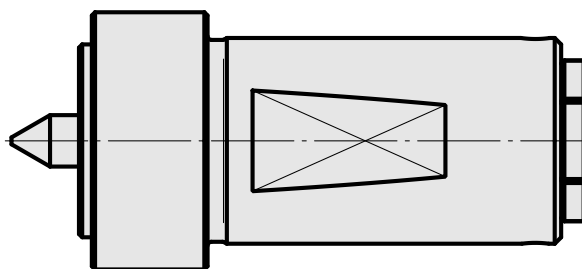

Anschlag mit Zentrierspitze

Technische Daten

WZH Zubehöorkategorie

Führungsspitze

Aufnahme

D32

Dokumente

Für dieses Produkt sind keine Downloads vorhanden