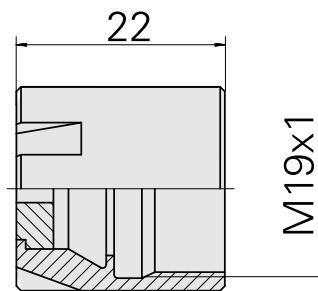

Écrou de serrage, pour l'alimentation interne du liquide de coupe

Données techniques

Catégorie d'accessoires PO

Attachement

Type de pince de bridage

Type d'écrous de serrage

Écrou de serrage

ER16

ER 16

Filet inter à diamètre réduit

Documents

Aucun téléchargement n'est disponible pour ce produit