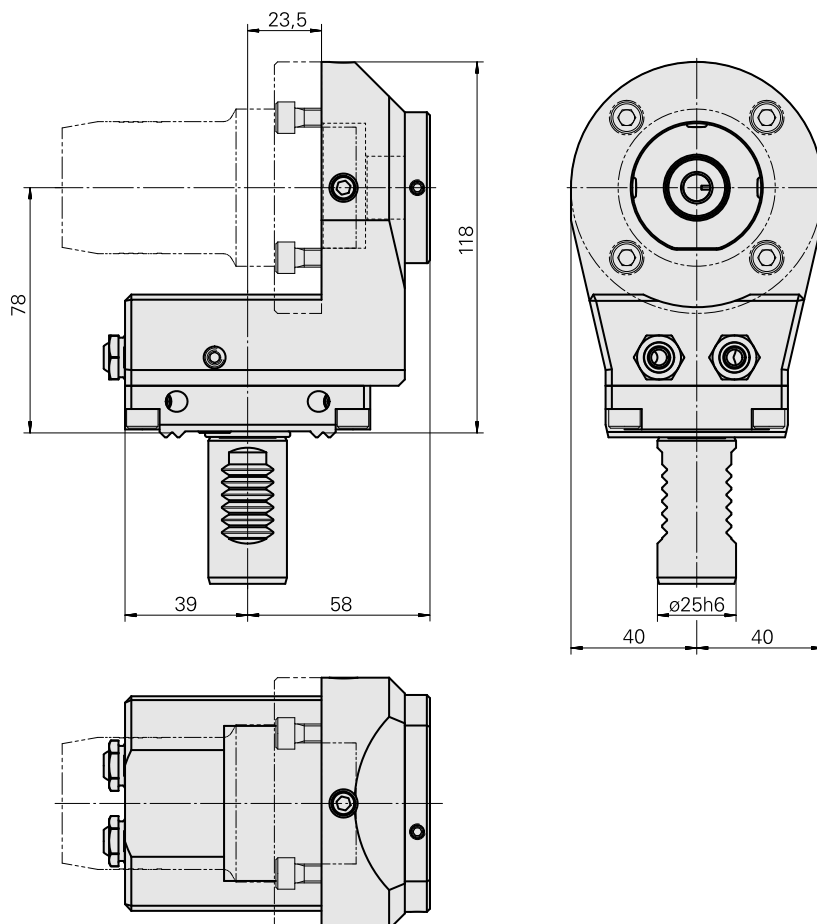

Supporto di base VDI 25

Caratteristiche tecniche

| | |
|-----------------------------|--|
| Gambo VDI | VDI 25 |
| Azionamento | non azionato |
| Fissaggio VDI | dentatura W |
| Raffreddamento | esterno e interno |
| Pressione | 80 bar |
| ruotabile di 180° | sì |
| Data carrier | foro dell'attacco presente |
| X [mm] | 78 |
| Y [mm] | – |
| Z [mm] | -23,5 |
| Prodotti INDEX TRAUB | C42/65 • G160 • ABC • C100 • C200 • G200 • G200.2 • G220 • ABC.2 • G220.3 • TNX220.3 • TNX200.3 • G200.3 • TNX160.2 |

[Supporto portapunte Espansione idraulica](#)

Id prodotto : 10339021

Id prodotto precedente : W9990315

| | | | |
|---|--------------------------|-------------------------------------|---------------------|
| Azionamento non azionato | Fissaggio VDI nessuno | Raffreddamento esterno e interno | Pressione 80 bar |
| Attacco Espansione idraulica D12 | X [mm] 77,5 | Y [mm] - | Z [mm] - |
| Prodotti INDEX TRAUB G160 • ABC • C100 • C200 • G200 • G200.2 • G220 • ABC.2 | | | |

[Supporto portapunte Espansione idraulica](#)

Id prodotto : 10090979

Id prodotto precedente : W9990314

| | | | |
|---|--------------------------|-------------------------------------|---------------------|
| Azionamento non azionato | Fissaggio VDI nessuno | Raffreddamento esterno e interno | Pressione 80 bar |
| Attacco Espansione idraulica D20 | X [mm] 83 | Y [mm] - | Z [mm] - |
| Prodotti INDEX TRAUB G160 • ABC • C100 • C200 • G200 • G200.2 • G220 • ABC.2 | | | |

Bussola 10 D x 6 D x 12,5

Id prodotto : 10670360
Id prodotto precedente : W67530.0824

Vite ad incavo M14x1

Id prodotto : 10105238
Id prodotto precedente : W67530.0818

Ugello M6 mit D1,6

Id prodotto : 10147428
Id prodotto precedente : W00019.0216