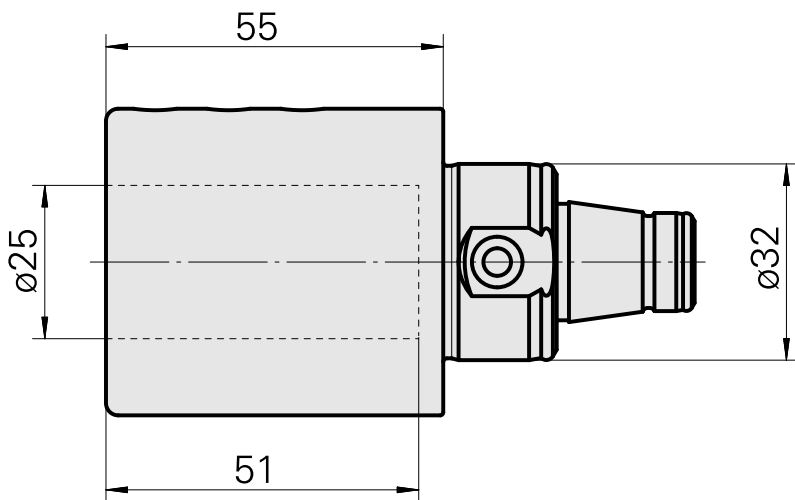

### Características técnicas

PF Categoria de acessórios	WFB 32-20
Recepção	D25
Inserções de troca rápida	alojamento Weldon