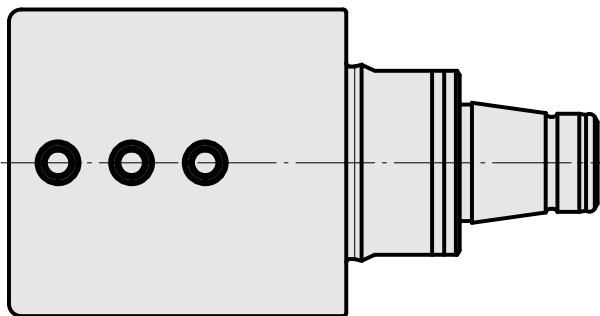

### Características técnicas

PF Categoria de acessórios	WFB 32-20
Recepção	D25
Inserções de troca rápida	alojamento Weldon