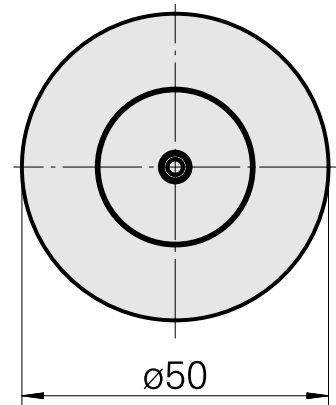

### Características técnicas

PF Categoria de acessórios	WFB 32-20
Recepção	D25
Inserções de troca rápida	alojamento Weldon