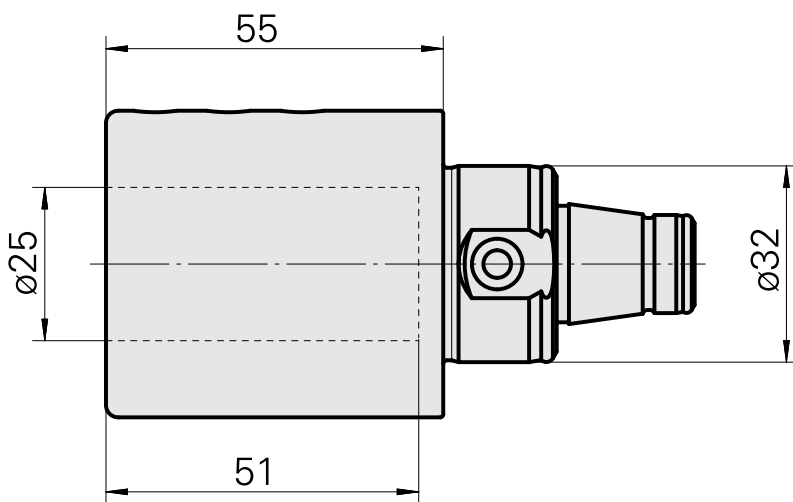

WFB 32-20 D25

Données techniques

Catégorie d'accessoires PO

WFB 32-20

Attachement

D25

Inserts à changement rapide

attachement Weldon

Documents

Aucun téléchargement n'est disponible pour ce produit

Accessoires

Accessoires optionnels

Autres accessoires

[Douille attachement collerette D25](#)

ID produit : 10070544

Ancienne ID produit : W62221.41--

[Douille de serrage D12](#)

ID produit : 10964938

Ancienne ID produit : 993112.----
