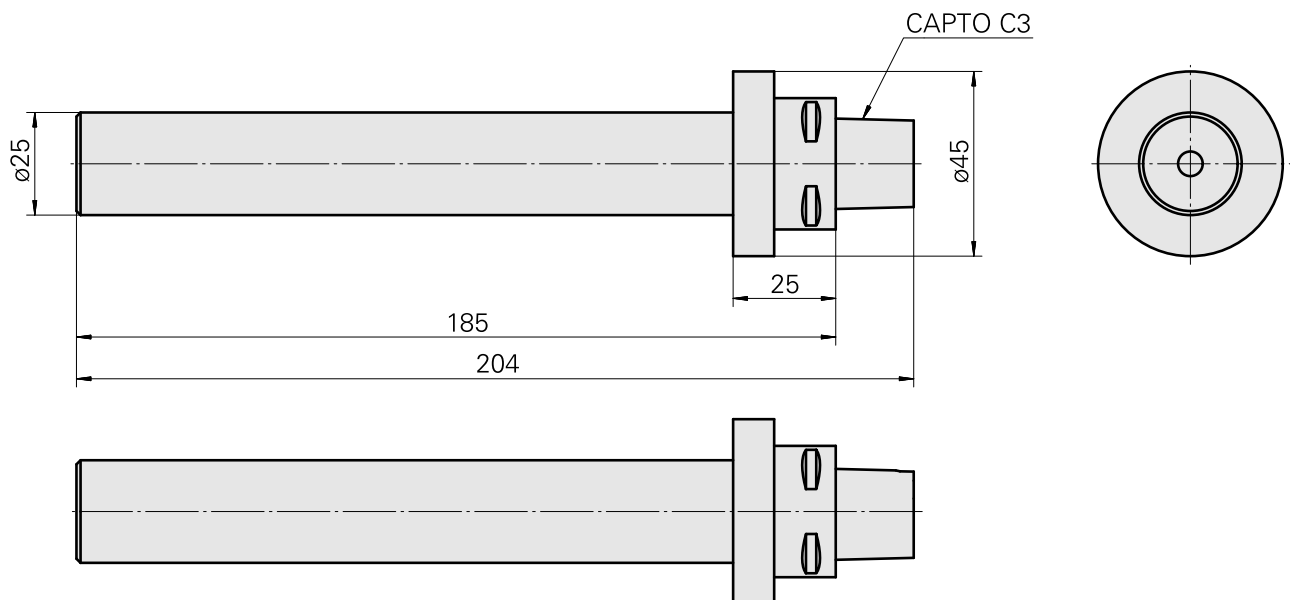

INDEX CAPTO C3 D25, Calibrating tool

Technische Daten

TH accessories category	INDEX CAPTO C3
Mounting	D25
Quick change inserts	Calibrating tool

Dokumente

Für dieses Produkt sind keine Downloads vorhanden