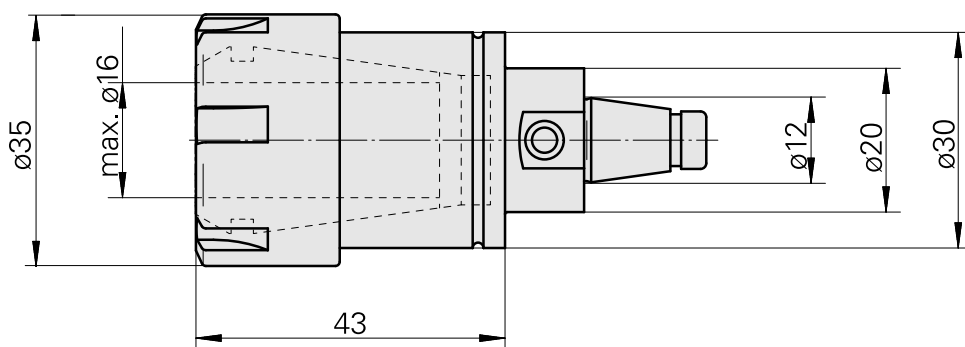

### Características técnicas

PF Categoria de acessórios	WFB 20-12
Recepção	ER25
Inserções de troca rápida	pinça de montagem

---