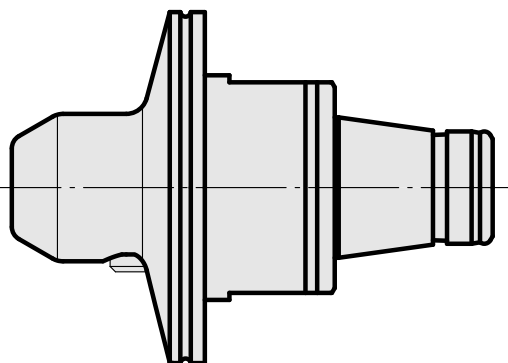

WFB 32-20 D8

技术特点

刀座附件类别
夹具
快换夹头

WFB 32-20
D8
Weldon刀柄

文件

没有针对此产品的任何下载