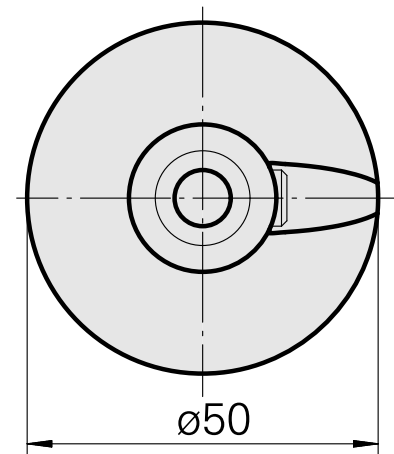

WFB 32-20 D8

技术特点

刀座附件类别
夹具
快换夹头

WFB 32-20
D8
Weldon刀柄

文件

没有针对此产品的任何下载