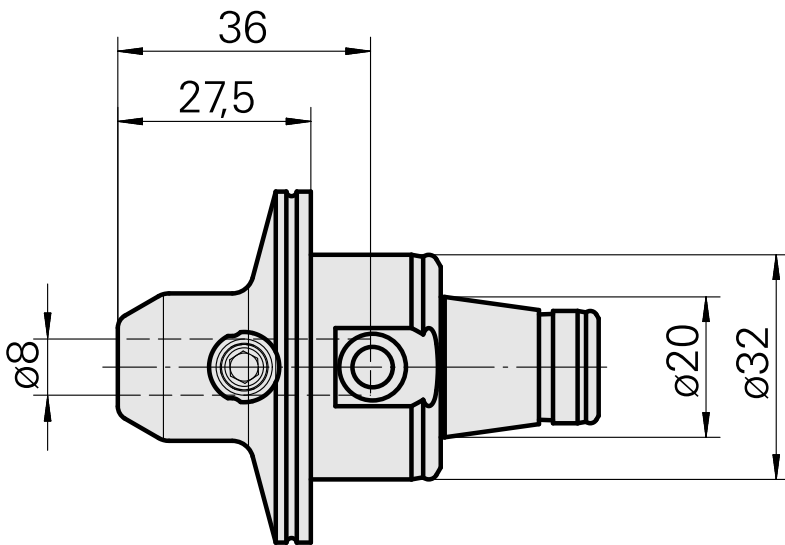

WFB 32-20 D8

技术特点

刀座附件类别
夹具
快换夹头

WFB 32-20
D8
Weldon刀柄

文件

没有针对此产品的任何下载