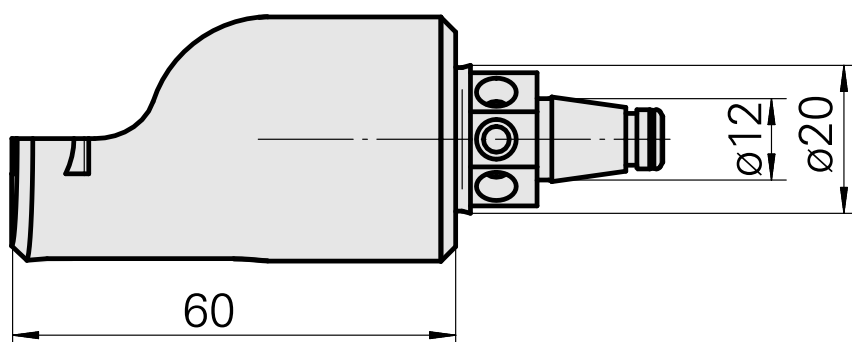

WFB 20-12 per DC.. 11T3.., sinistra, senza scanalatura pinza

Caratteristiche tecniche

Categoria acces. portautensile	WFB 20-12
Attacco	per DC.. 11T3..
Accessorio per cambio rapido	supporto portapezzo

Documenti