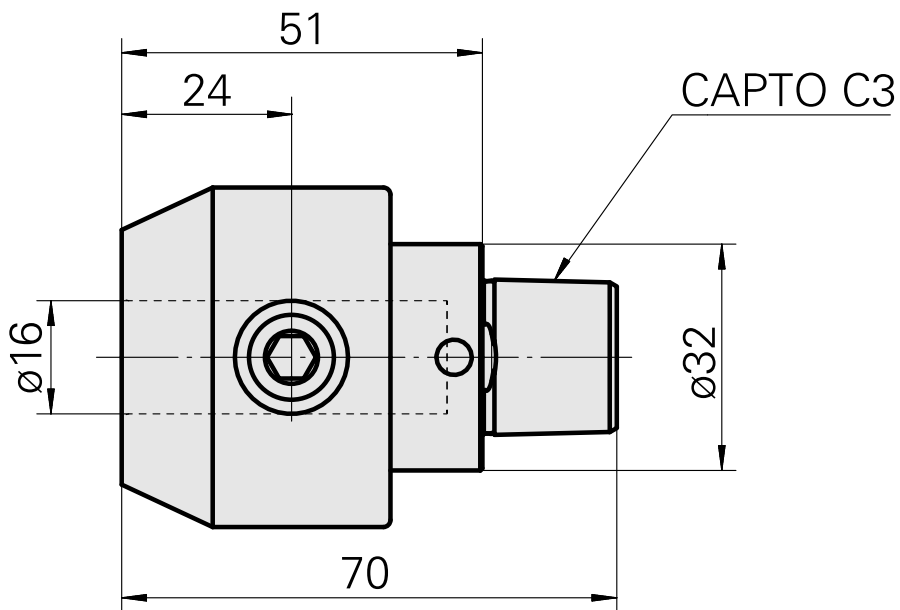

INDEX CAPTO C3 D16

Technische Daten

TH accessories category

INDEX CAPTO C3

Mounting

D16

Quick change inserts

Weldon mounting

Dokumente

Für dieses Produkt sind keine Downloads vorhanden

Zubehör

Optionales Zubehör

weiteres Zubehör

[Aufnahmebuchse mit Bund D16](#)

Artikel-Id : 10914323
frühere Artikel-Id : W67511.04--

[Spannbuchse D16](#)

Artikel-Id : 10981161
frühere Artikel-Id : W95280.215-
