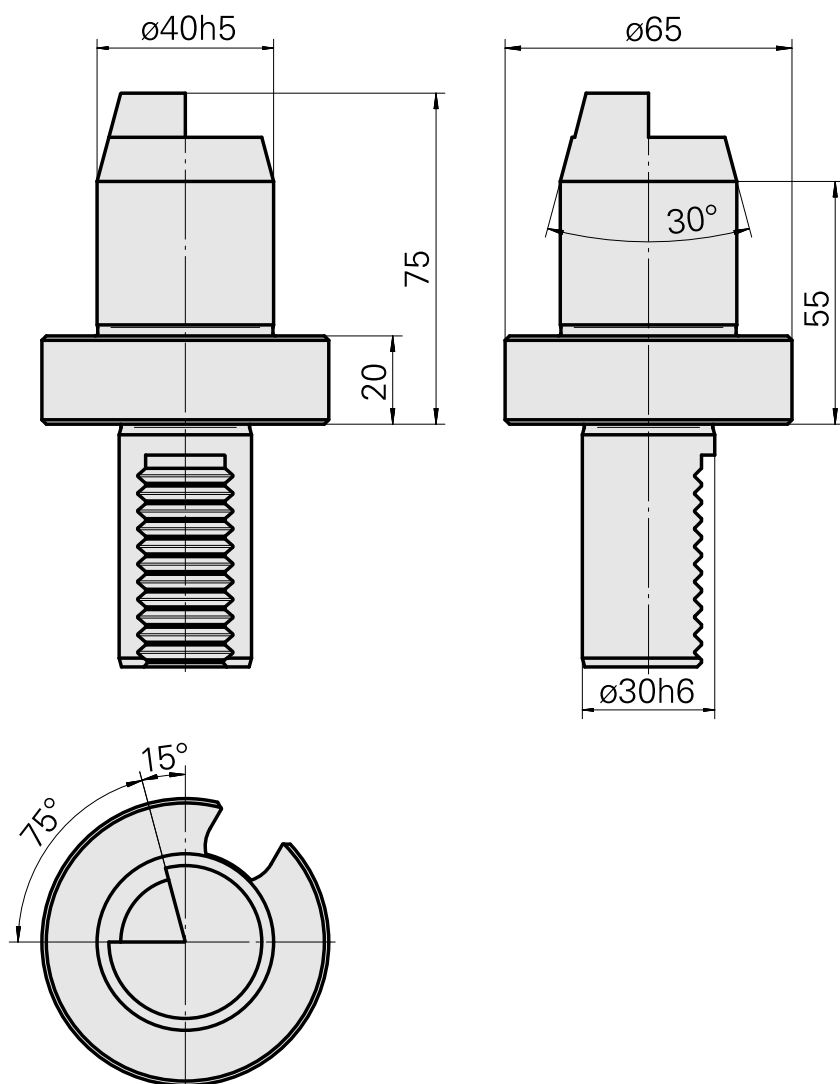

## Mandrin de contrôle VDI 30 D40

### Données techniques

Queue VDI	VDI 30
Entraînement	non entraîné
Fixation VDI	aucune
Attachement	D40
Réversible 180°	non
X [mm]	75
Y [mm]	-
Z [mm]	-
Produits INDEX TRAUB	TNA300