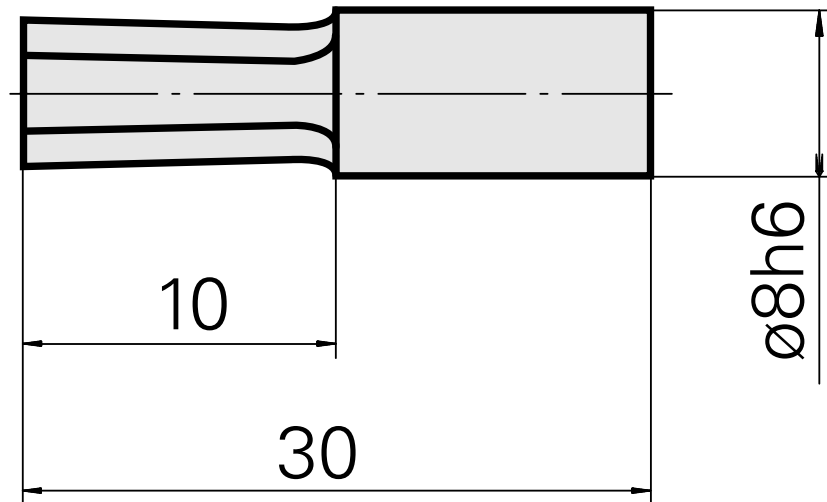

Broach SW3 mm

Technical data

TH accessories category

Broach

Mounting

SW3 mm

Tool mounting

8mm