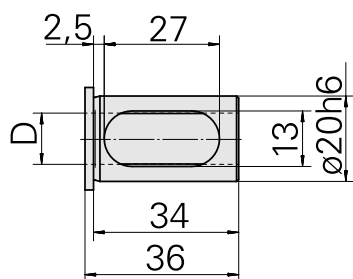

Bussola attacco con manicotto D20/ 15mm

Technical data

Categoria acces. portautensile	Bussola attacco con manicotto
Attacco	D20
Attacco per utensile	15mm

Documents

No downloads available for this product