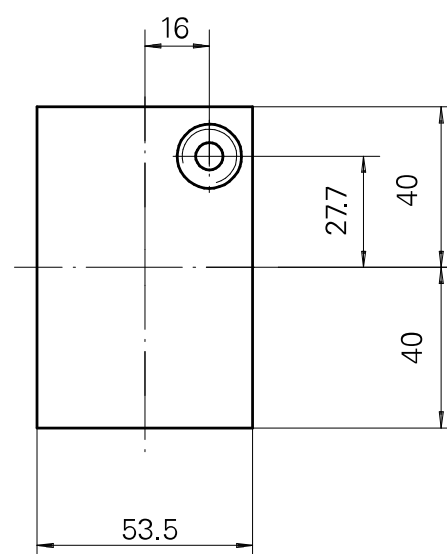

## Portautensili grezzo Gambo 40

### Caratteristiche tecniche

<b>Gambo TNL</b>	Gambo 40
<b>Azionamento</b>	non azionato
<b>Raffreddamento</b>	interno
<b>Pressione</b>	120 bar
<b>Prodotti INDEX TRAUB</b>	TNK36 • TNL26

10802988  
984536

**INDEX**