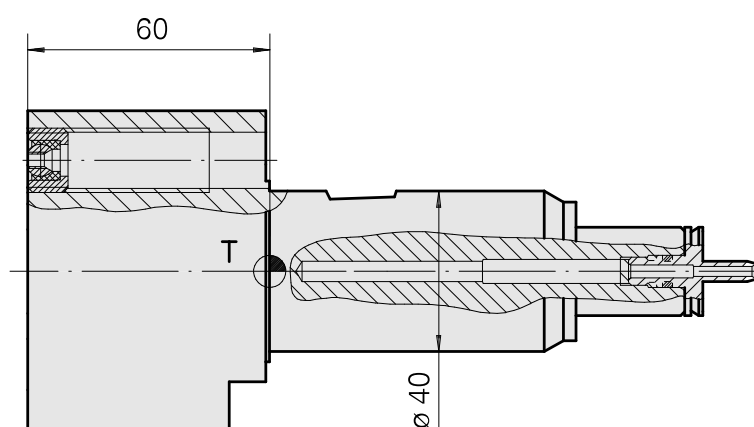

## Portautensili grezzo Gambo 40

### Caratteristiche tecniche

<b>Gambo TNL</b>	Gambo 40
<b>Azionamento</b>	non azionato
<b>Raffreddamento</b>	interno
<b>Pressione</b>	120 bar
<b>Prodotti INDEX TRAUB</b>	TNK36 • TNL26

10802988  
984536

**INDEX**