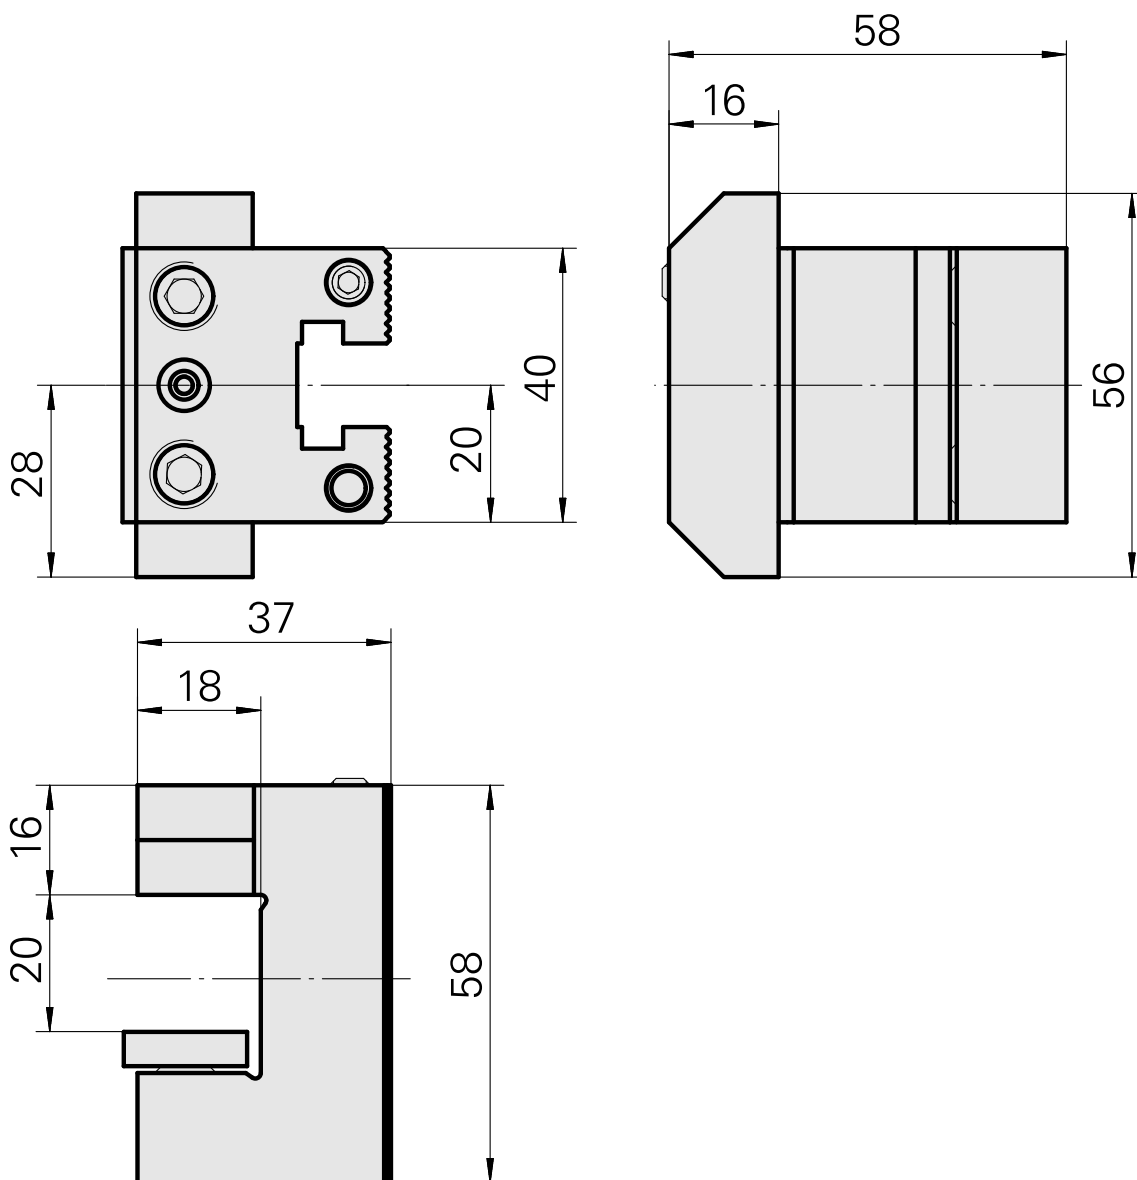

Flangia di bloccaggio inserti Quadrato 2, regolabile in verticale

Caratteristiche tecniche

Azionamento	non azionato
Attacco	Quadrato 20x20
ruotabile di 180°	sì
X [mm]	37
Y [mm]	–
Z [mm]	28
Prodotti INDEX TRAUB	ABC • ABC.2