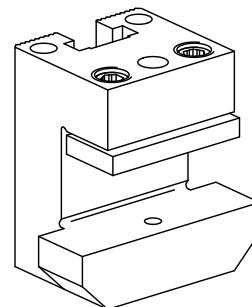

Flangia di bloccaggio inserti Quadrato 2, regolabile in verticale

Caratteristiche tecniche

Azionamento	non azionato
Attacco	Quadrato 20x20
ruotabile di 180°	sì
X [mm]	37
Y [mm]	–
Z [mm]	28
Prodotti INDEX TRAUB	ABC • ABC.2