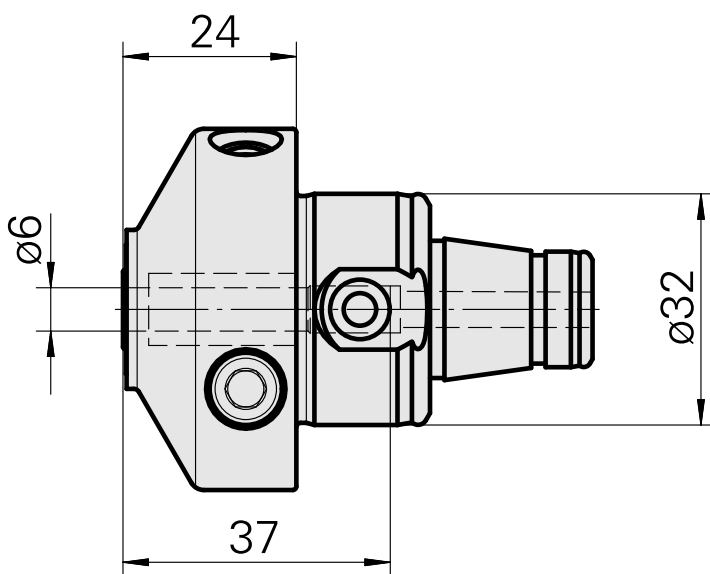

WFB 32-20 Espansione idraulica D6

Caratteristiche tecniche

Categoria acces. portautensile

WFB 32-20

Attacco

Espansione idraulica D6

Accessorio per cambio rapido

con att. espansione idraulica