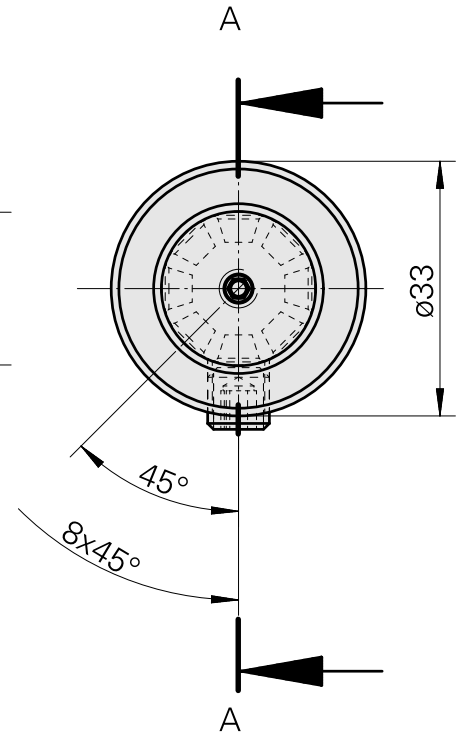

WFB 20-12 D3/4"

Technische Daten

WZH Zubehörkategorie

WFB 20-12

Aufnahme

D3/4"

Schnellwechseleinsätze

Ausdrehhalter

A-A

Dokumente

Für dieses Produkt sind keine Downloads vorhanden

Zubehör

Optionales Zubehör

weiteres Zubehör

[Stellschraube M 5x15](#)

Artikel-Id : 10491071
frühere Artikel-Id : 326794

[Stift-Gewinde 45H M8x8 913](#)

Artikel-Id : 10921433
frühere Artikel-Id : 410156.0808
