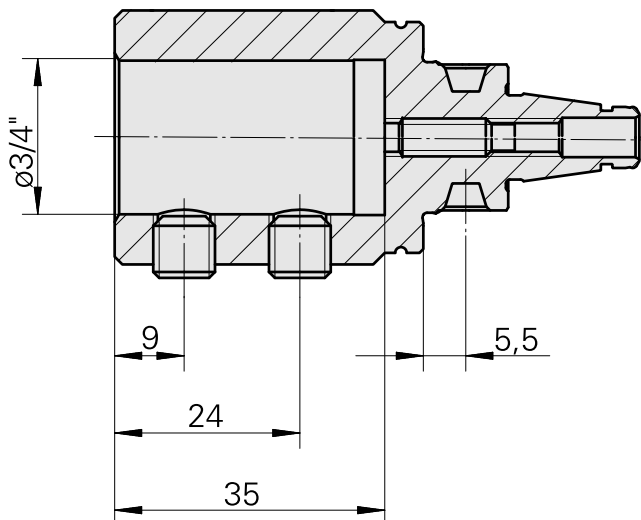

WFB 20-12 D3/4"

Technische Daten

WZH Zubehörkategorie

WFB 20-12

Aufnahme

D3/4"

Schnellwechseleinsätze

Ausdrehhalter

A-A

Dokumente

Für dieses Produkt sind keine Downloads vorhanden

Zubehör

Optionales Zubehör

weiteres Zubehör

[Stellschraube M 5x15](#)

Artikel-Id : 10491071
frühere Artikel-Id : 326794

[Stift-Gewinde 45H M8x8 913](#)

Artikel-Id : 10921433
frühere Artikel-Id : 410156.0808
