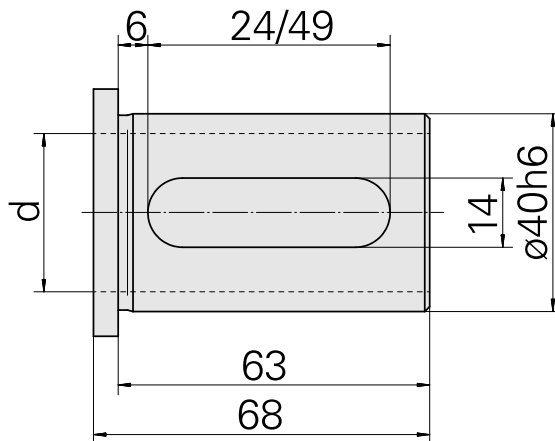

Aufnahmebuchse mit Bund D40/ 10mm

Technische Daten

WZH Zubehörkategorie	Aufnahmebuchse mit Bund
Aufnahme	D40
Werkzeugaufnahme	10mm

Dokumente

Für dieses Produkt sind keine Downloads vorhanden