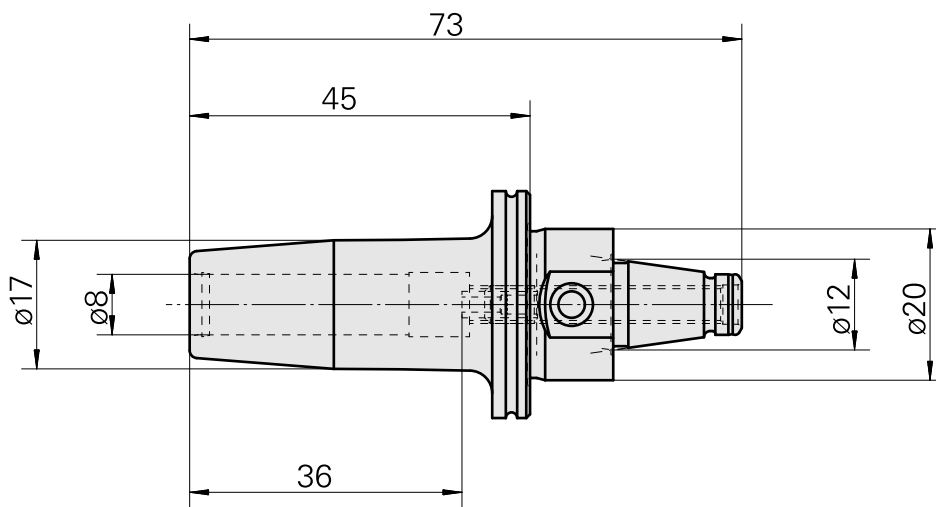

### Technische Daten

TH accessories category

WFB 20-12

Mounting

Shrink-fit mounting D8

Quick change inserts

shrink-fit mounting

## Zubehör

Optionales Zubehör

**weiteres Zubehör**

[Adjusting screw M 5x10](#)

Artikel-Id : 10674886

frühere Artikel-Id : 326793

---