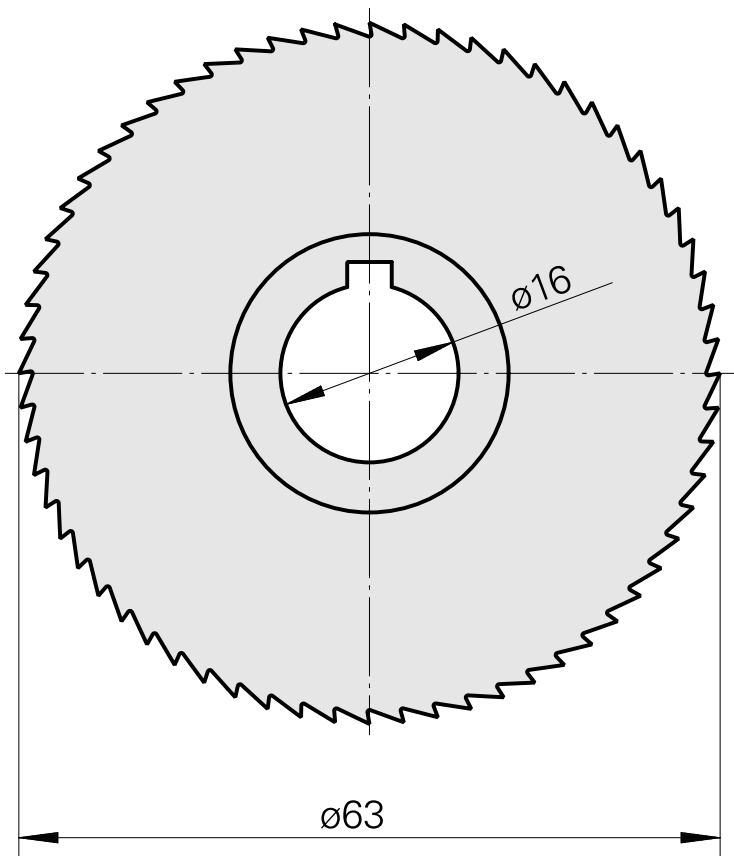

Saw blade, 锯片厚度 1.6 mm

技术特点

刀座附件类别
刀具夹具

锯片外径 63 mm
16mm

文件

没有针对此产品的任何下载